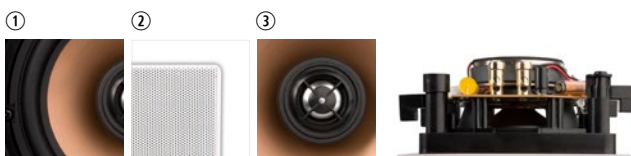

# HPSQ525

Happi is Fins voor openheid, zuurstof. Het typeert de volledige reeks, want Happi vertaalt het ultieme comfort in een geniaal design. Dankzij ingenieuze ingrepen gaat deze frameloze speaker met ultra strakke grille moeiteloos op in je keuken, woonkamer, terras of badkamer. De HPSQ525 is erg compact, wat hem tot ideale partner maakt voor een ruimte van pakweg 30 - 40 m<sup>2</sup>.

- ① aluminium woofer voor een hoger geluidsrendement
- ② aluminium grille mét magneetsysteem voor waterbestendigheid
- ③ draaibare tweeter

Je wil van je keuken een design hoogstandje maken? Dan is de HPSQ525 de ideale 'finishing touch': compact en beheerst.

zwarte grille (optie)

## TECHNISCHE GEGEVENS

bereik	<50 m <sup>2</sup>
klankkwaliteit	warm
systeem	2-weg coaxiaal
woofer	5,25" alu minium cone rubber edge
tweeter	0,75" swivel neodmium alu dome
versterker Vermogen	10 - 100 W (aanbevolen)
gevoeligheid	88 dB
impedantie	8 Ω
frequentiebereik	60 Hz - 20 kHz
afm. uitsnit (h x b)	148 x 148 mm
afm. (h x b x d)	170 x 170 x 75 mm
gewicht / stuk	1 kg
behuizing	ABS
kleur	wit
extra	overschildbaar draaibare tweeter spatwaterbestendig
opties	KITSQ1 / zwarte grille (GRILL SQ525 B)