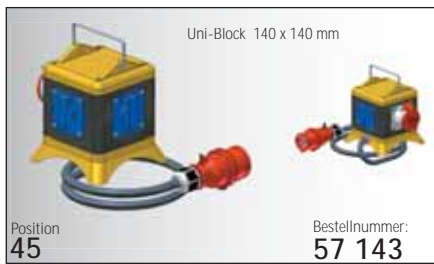

TRAGBARE VOLLGUMMI-VERTEILER

anschlussfertig verdrahtet, Schutzart IP 44
Gehäuse aus hochwertigem Vollgummi

Schuko-Steckdose	CEE-Steckdose	Absicherung	Leitungseinführung
Schuko-Steckdose 16 A, 230 V	CEE-Steckdose	Absicherung	Leitungseinführung
3	1 x 16A, 400V, 5p		1 x Stecker (16A, 400V, 5p) 2m H07RN-F5 G2,5