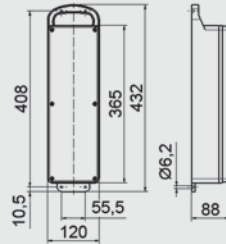

TRAGBARE VOLLGUMMI-VERTEILER - SOFORT LIEFERBAR

anschlussfertig verdrahtet, Schutzart IP 44
Gehäuse aus hochwertigem Vollgummi

Schuko-Steckdose	CEE-Steckdose	Absicherung	Leitungseinführung

Blockverteiler
Gehäusegröße
365 x 120 mm

13MB007

Blockverteiler
Gehäusegröße
365 x 120 mm

Bestellnummer:
53 10

Schuko-Steckdose
16 A, 230 V

CEE-Steckdose

3 x 16A, 400V, 5p

Absicherung

Leitungseinführung

1 x Stecker (16A, 400V, 5p)
1,8m H07RN-F5 G2.5

Blockverteiler
Gehäusegröße
365 x 120 mm

Bestellnummer:
53 648

Schuko-Steckdose
16 A, 230 V

2

CEE-Steckdose

1 x 16A, 400V, 5p

Absicherung

1 x FI 40/0,03A, 4p
2 x B-Automat 16A, 1p

Leitungseinführung

1 x Stecker (16A, 400V, 5p)
2m H07RN-F5 G2.5

Blockverteiler
Gehäusegröße
365 x 120 mm

Bestellnummer:
53 141

Schuko-Steckdose
16 A, 230 V

4

CEE-Steckdose

Absicherung

1 x FI 25/0,03A, 2p

Leitungseinführung

1 x Schutzkontakt-Stecker
2m H07RN-F3 G2.5

Blockverteiler
Gehäusegröße
365 x 120 mm

Bestellnummer:
53 213

Schuko-Steckdose
16 A, 230 V

4

CEE-Steckdose

Absicherung

1 x FI 40/0,03A, 4p

Leitungseinführung

1 x Stecker (16A, 400V, 5p)
2m H07RN-F5 G2.5

Blockverteiler
Gehäusegröße
365 x 120 mm

Bestellnummer:
53 290

Schuko-Steckdose
16 A, 230 V

4

CEE-Steckdose

1 x 16A, 400V, 5p

Absicherung

Leitungseinführung

1 x Stecker (16A, 400V, 5p)
2m H07RN-F5 G2.5