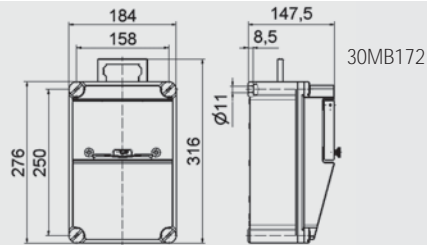

Tragbarer Verteiler
Gehäusegröße
276 x 184 mm

Bestellnummer:
55 639

Schuko-Steckdose
16 A, 230 V

CEE-Steckdose

4 x 16A, 400V, 5p

Absicherung

Leitungseinführung

1 x Stecker (16A, 400V, 5p)
1,8m H07RN-F5 G2,5