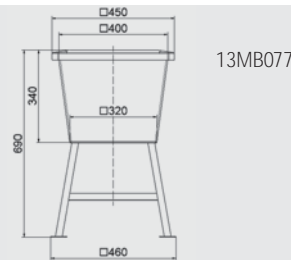

Schuko-Steckdose 16 A, 230 V	CEE-Steckdose	Absicherung	Leitungseinführung
6	1 x 16A, 230V, 3p 1 x 16A, 400V, 5p 1 x 32A, 400V, 5p 1 x 63A, 400V, 5p	1 x FI 63/0,03A, 4p 6 x B-Automat 16A, 1p 1 x C-Automat 16A, 1p 1 x C-Automat 16A, 3p 1 x C-Automat 32A, 3p	1 x Anbaugerätestecker (63A, 400V, 5p)