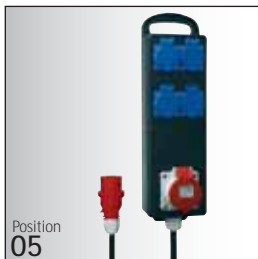

Schuko-Steckdose  
16 A, 230 V

4

CEE-Steckdose

Absicherung

1 x FI 40/0,03A, 4p

Leitungseinführung

1 x Stecker (16A, 400V, 5p)  
**2m** H07RN-F5 G2.5

Blockverteiler  
Gehäusegröße  
365 x 120 mm