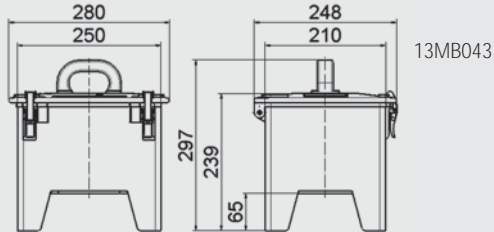

Schuko-Steckdose 16 A, 230 V	CEE-Steckdose	Absicherung	Leitungseinführung
3	1 x 16A, 400V, 5p 1 x 32A, 400V, 5p	1 x FI 40/0,03A, 4p 3 x B-Automat 16A, 1p 1 x C-Automat 16A, 3p	1 x Flanschgerätestecker (32A, 400V, 5p)