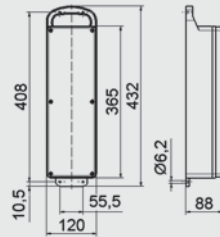

TRAGBARE VOLLGUMMI-VERTEILER

anschlussfertig verdrahtet, Schutzart IP 44
Gehäuse aus hochwertigem Vollgummi

Schuko-Steckdose	CEE-Steckdose	Absicherung	Leitungseinführung

13MB007

Bestellnummer:
53 420

Schuko-Steckdose
16 A, 230 V

CEE-Steckdose

2 x 16A, 400V, 5p

Absicherung

2 x C-Automat 16A, 3p

Leitungseinführung

1 x Stecker (32A, 400V, 5p)
2m H07RN-F5 G6

Bestellnummer:
53 934

Schuko-Steckdose
16 A, 230 V

CEE-Steckdose

1 x 16A, 400V, 5p
1 x 32A, 400V, 5p

Absicherung

1 x FI 40/0,03A, 4p
1 x C-Automat 16A, 3p

Leitungseinführung

1 x Stecker (32A, 400V, 5p)
2m H07RN-F5 G6

Bestellnummer:
53 525

Schuko-Steckdose
16 A, 230 V

CEE-Steckdose

3 x 32A, 400V, 5p

Absicherung

Leitungseinführung

1 x Stecker (32A, 400V, 5p)
2m H07RN-F5 G4

Bestellnummer:
53 38

Schuko-Steckdose
16 A, 230 V

CEE-Steckdose

2

Absicherung

1 x FI 25/0,03A, 2p

Leitungseinführung

1 x Schutzkontakt-Stecker
2m H07RN-F3 G1,5

Bestellnummer:
53 0

Schuko-Steckdose
16 A, 230 V

CEE-Steckdose

2
1 x 16A, 400V, 5p

Absicherung

1 x FI 40/0,03A, 4p

Leitungseinführung

1 x Stecker (16A, 400V, 5p)
1,8m H07RN-F5 G2,5

Bestellnummer:
53 11

Schuko-Steckdose
16 A, 230 V

CEE-Steckdose

2
1 x 16A, 400V, 5p

Absicherung

Leitungseinführung

1 x Stecker (16A, 400V, 5p)
1,8m H07RN-F5 G2,5