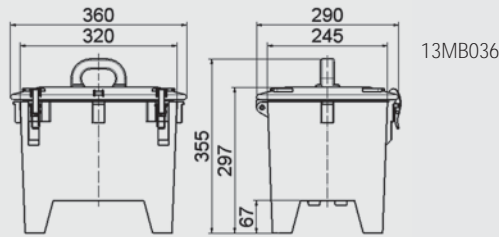

Schuko-Steckdose 16 A, 230 V	CEE-Steckdose	Absicherung	Leitungseinführung
4	1 x 16A, 400V, 5p 1 x 32A, 400V, 5p 1 x 63A, 400V, 5p	1 x FI 63/0,03A, 4p 2 x B-Automat 16A, 1p 1 x C-Automat 16A, 3p 1 x C-Automat 32A, 3p	1 x Stecker (63A, 400V, 5p) 3m H07RN-F5 G10