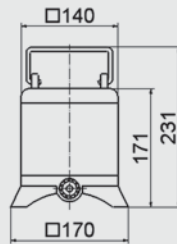

Schuko-Steckdose 16 A, 230 V	CEE-Steckdose	Absicherung	Leitungseinführung
2	1 x 16A, 400V, 5p	1 x FI 16/0,03A, 2p	1 x Stecker (16A, 400V, 5p) 2m H07RN-F5 G1,5