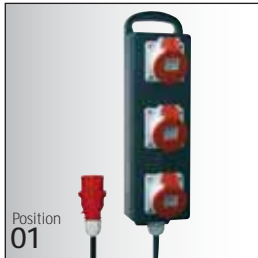

Blockverteiler
Gehäusegröße
365 x 120 mm

Bestellnummer:
53 10

Schuko-Steckdose
16 A, 230 V

CEE-Steckdose

3 x 16A, 400V, 5p

Absicherung

Leitungseinführung

1 x Stecker (16A, 400V, 5p)
1,8m H07RN-F5 G2.5