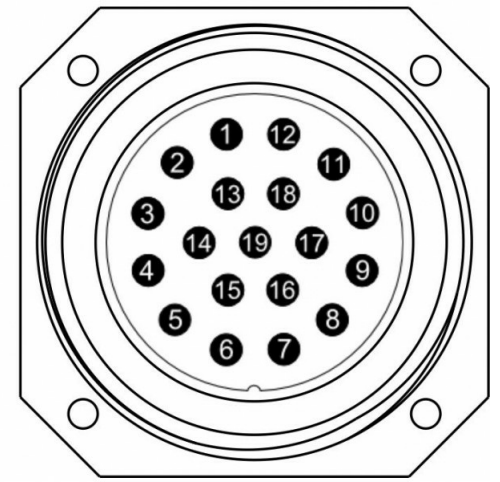

OUTPUT		19 PIN CONNECTOR			
	CH. N°	PHASE N°	PIN LIVE	PIN N	EARTH	
	CHANNELS 1 → 6	1	L1	1	2	13
	2	L2	3	4	14	
	3	L3	5	6	15	
	4	L1	7	8	16	
	5	L2	9	10	17	
	6	L3	11	12	18	
CHANNELS 7 → 12	7	L1	1	2	13	
	8	L2	3	4	14	
	9	L3	5	6	15	
	10	L1	7	8	16	
	11	L2	9	10	17	
	12	L3	11	12	18