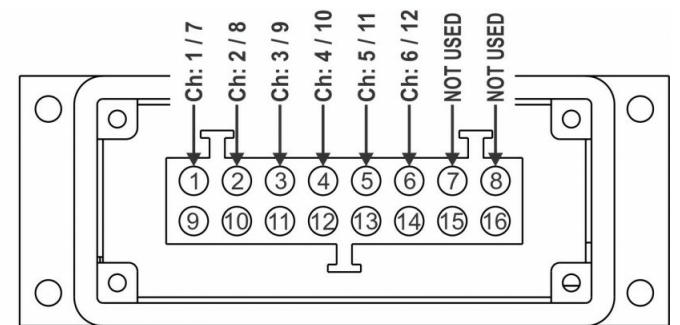

SPECIFICATIES

Algemeen : Toepassing	Stage & Rental
Algemeen : Afmetingen (cm)	48.2 x 26.6 x 32.6 c;
Algemeen : Gewicht (kg)	11.74
Algemeen : Stroomvoorziening	AC 400V, 50Hz (3P+N+E)
Algemeen : Energie label	Nee
Algemeen : Kleur	black
Algemeen : Display	LED
Algemeen : Bevestiging	19" rack mountable
Algemeen : RU	6U
Algemeen : IP rating	indoor
Controle : manueel	Nee
Controle : autonoom	fixed
Controle : programmeerbaar	Nee
Controle : upgradable software	Nee
Aansluiting : ingang	5-pole CEE
Aansluiting : uitgang	Shuko CEE 7/7, 5-Pole CEE, socapex 19-pin, harting 16-pin
Brand	BRITEQ
EANCode	5420025646475
Discontinued	Nee

	OUTPUT		19 PIN CONNECTOR		
	CH. N°	PHASE N°	PIN LIVE	PIN N	EARTH
	CHANNELS 1 → 6	1	L1	1	2
	2	L2	3	4	14
	3	L3	5	6	15
	4	L1	7	8	16
	5	L2	9	10	17
	6	L3	11	12	18
CHANNELS 7 → 12	7	L1	1	2	13
	8	L2	3	4	14
	9	L3	5	6	15
	10	L1	7	8	16
	11	L2	9	10	17
	12	L3	11	12	18

CH. N°	PHASE N°	16 PIN CONNECTOR		
		PIN LIVE	PIN N	EARTH
1	L1	1	9	ET
2	L2	2	10	ET
3	L3	3	11	ET
4	L1	4	12	ET
5	L2	5	13	ET
6	L3	6	14	ET
7	L1	1	9	ET
8	L2	2	10	ET
9	L3	3	11	ET
10	L1	4	12	ET
11	L2	5	13	ET
12	L3	6	14	ET