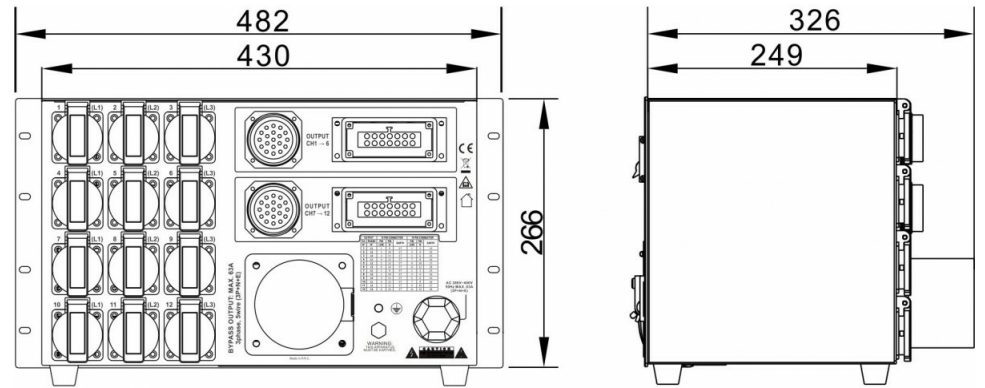

SPECIFICATIES

Algemeen : Toepassing	Stage & Rental
Algemeen : Afmetingen (cm)	48.2 x 26.6 x 32.6 c;
Algemeen : Gewicht (kg)	11.74
Algemeen : Stroomvoorziening	AC 400V, 50Hz (3P+N+E)
Algemeen : Energie label	Nee
Algemeen : Kleur	black
Algemeen : Display	LED
Algemeen : Bevestiging	19" rack mountable
Algemeen : RU	6U
Algemeen : IP rating	indoor
Controle : manueel	Nee
Controle : autonoom	fixed
Controle : programmeerbaar	Nee
Controle : upgradable software	Nee
Aansluiting : ingang	5-pole CEE
Aansluiting : uitgang	Shuko CEE 7/7, 5-Pole CEE, socapex 19-pin, harting 16-pin
Brand	BRITEQ
EANCode	5420025646475
Discontinued	Nee