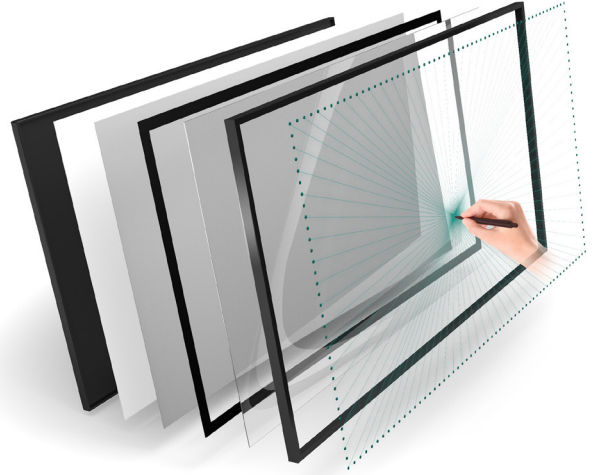

Supreme

Beste touch-ervaring ooit

> InGlass™ M5 touch-systeem

Net zo natuurlijk schrijven als op papier? Uitgerust met het nieuwste InGlass™ M5 touchsystem van FlatFrog, evenaart geen enkel ander systeem de snelheid of nauwkeurigheid van de touch-ervaring die de Legamaster Supreme biedt. Door het bonded glas er zit er geen lucht tussen het glas en het paneel. Dit zorgt voor een natuurlijke schrijvervaring, vergroot de kijkhoek en vermindert reflecties.

> Elegante schrijven met InGlass™ M5 pen

De Supreme wordt geleverd met 2 elegante, passiefschrijvende pennen van hoge kwaliteit. De InGlass™ pennen zijn dubbelzijdig; samen met het M5 touch-systeem bieden ze 4 niveaus van herkenning (kleine punt, grote punt, vinger, handpalm).

Hiemee bepaalt Supreme de norm voor hoe digitaal schrijven moet aanvoelen: intuïtiever, responsiever en nauwkeuriger dan ooit tevoren. De palm-rejection functie zet hierbij de puntjes op de i.