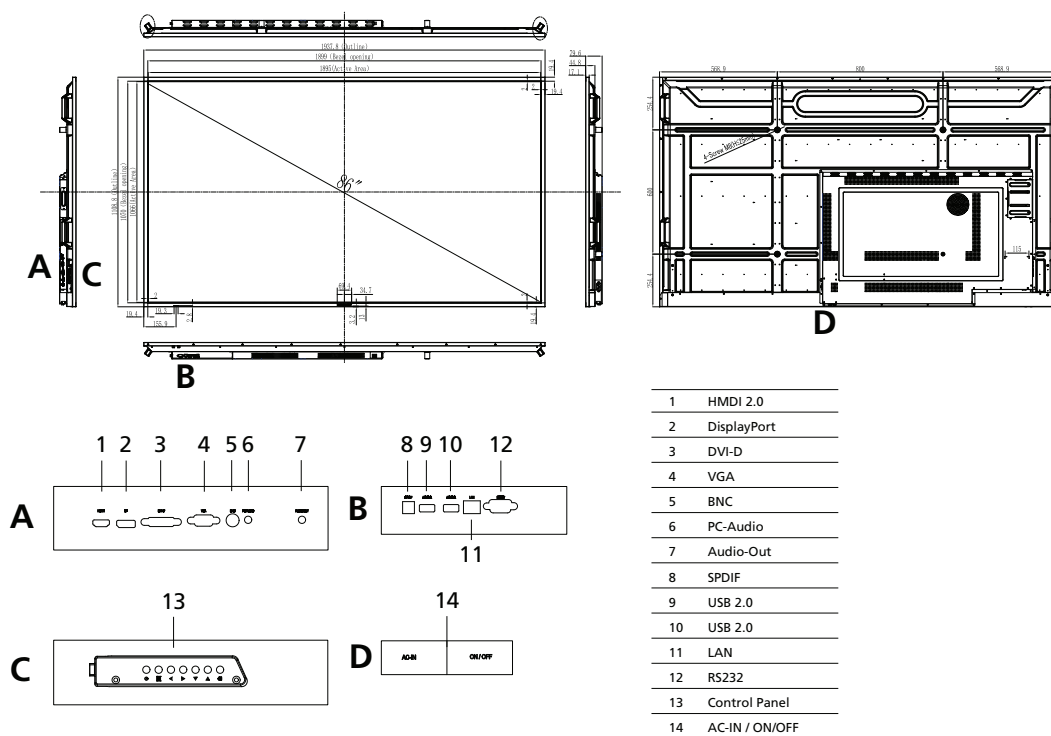

Discover Technische tekeningen

Discover | 86"