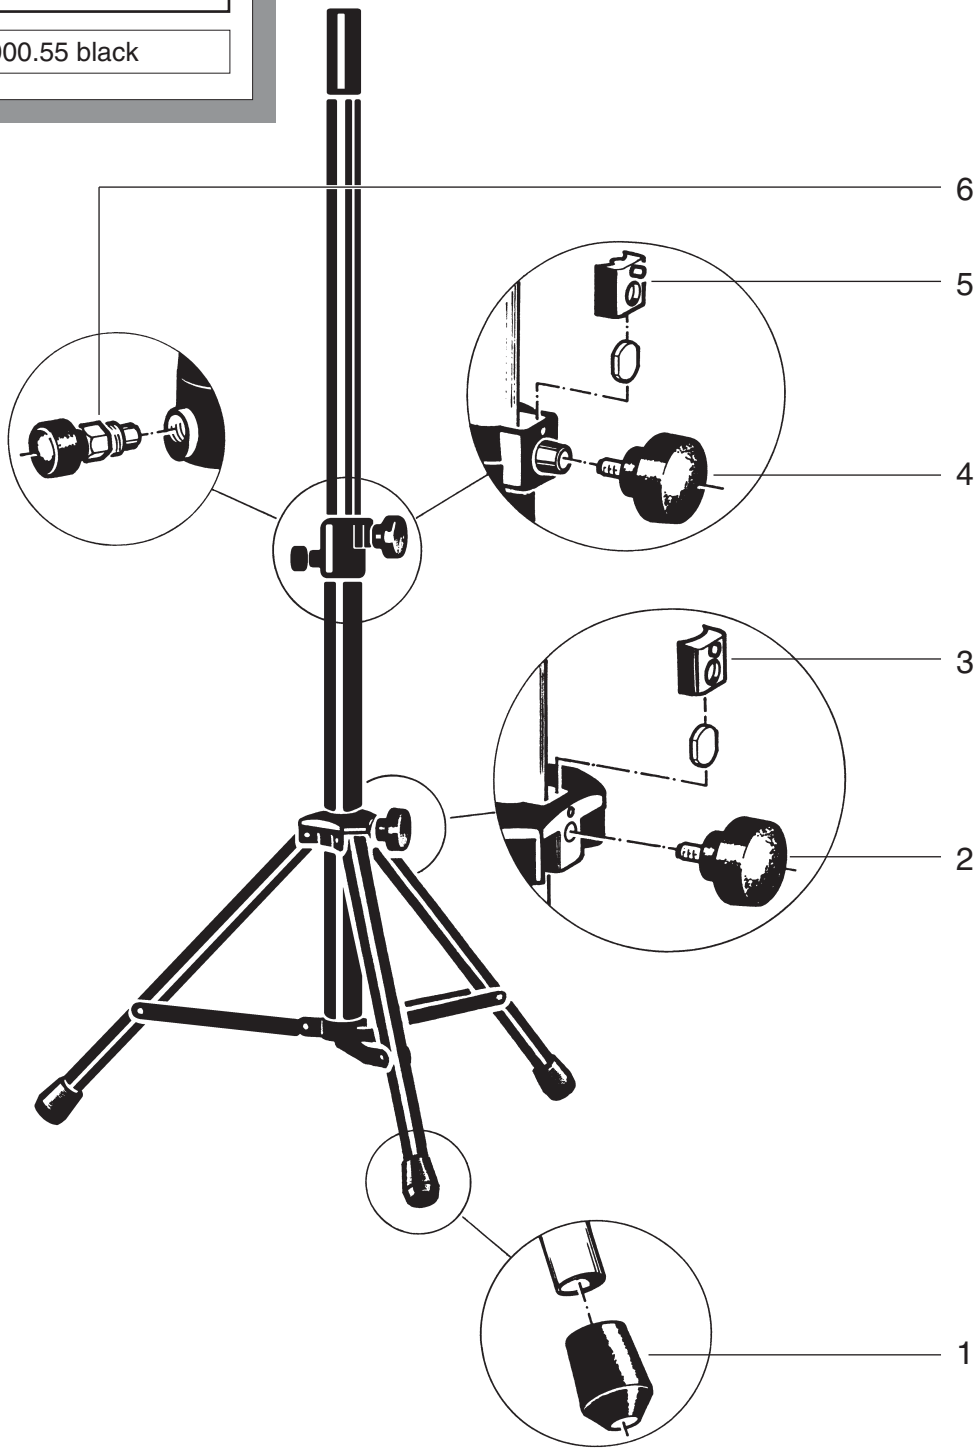

21455 Speaker Stand

21455.000.55 black

| pos. | description | art.-no. | qty |
|------|----------------------------|--------------|-----|
| 1 | end cap | 01.84.880.55 | 3 |
| 2 | locking knob M8 x 33 mm | 01.82.580.55 | 1 |
| 3 | plastic locking spacer | 6.86731.1.55 | 1 |
| 4 | locking knob M8 x 27 mm | 01.82.561.55 | 1 |
| 5 | plastic locking spacer | 6.86730.1.55 | 1 |
| 6 | spring loaded locking bolt | 6.21460.1.00 | 1 |