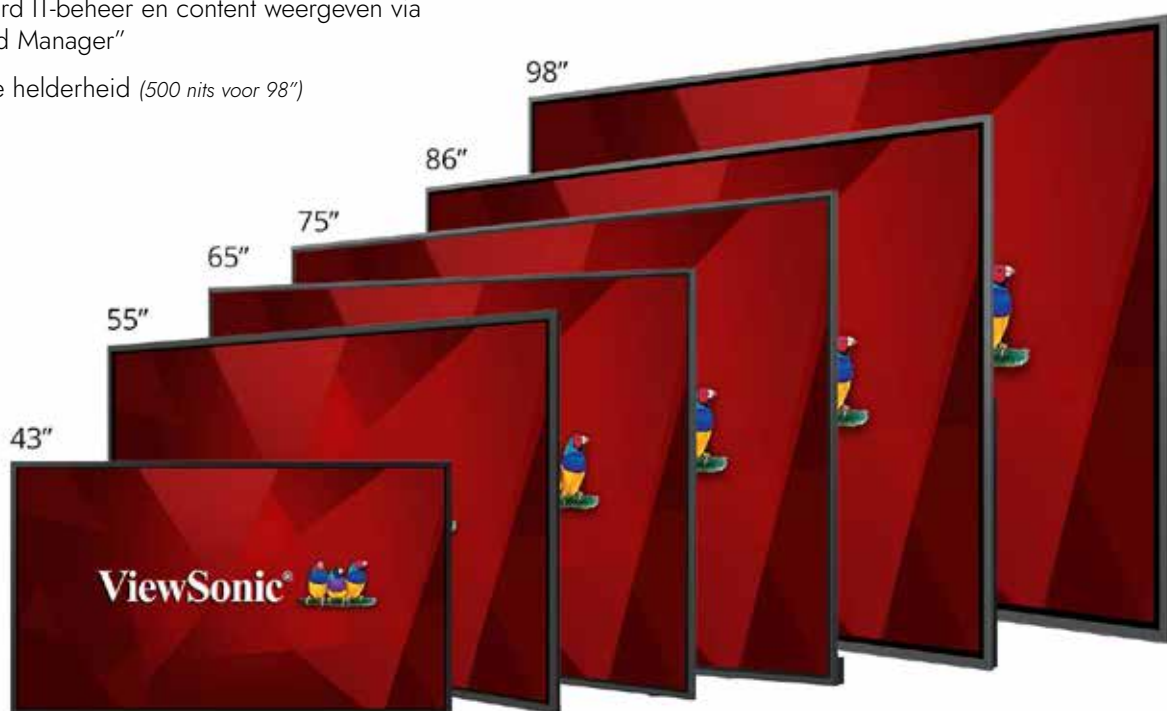

De ViewSonic® CDE30-serie is een 4K UHD presentatiescherm, variërend van 43" tot 98". De ingebouwde software voor het delen van schermen, ViewBoard® Cast en myViewBoard Display stellen meerdere gebruikers in staat om zowel ter plaatse als online deel te nemen aan conferenties en tegelijkertijd inhoud te delen. Dit betrouwbare presentatiescherm is uitgerust met een quad-core SoC-processor, 4 GB RAM en 32 GB intern geheugen, waardoor multimedia kan worden afgespeeld vanuit de interne opslag of een USB-stick, 24 uur per dag, zeven dagen per week. De ViewSonic® CDE30-serie ondersteunt configuratie- en contentbeheersystemen op afstand en is ook geschikt voor diverse signage-toepassingen.

MODEL		CDE4330	CDE5530	CDE6530	CDE7530	CDE8630	CDE9830	
Display	Panel Size	43"	55"	65"	75"	86"	98"	
	Native Resolution	UHD 3840x2160(Pixels)						
	Brightness	450 nits	450 nits	450 nits	450 nits	450 nits	500 nits	
	Contrast Ratio	5000:1 (DCR)						
	Response Time	6.5ms			8ms			
	Viewing Angles	H = 178, V = 178 typ.						
	Backlight Life	50,000 Hours (Min)						
	Surface Treatment	Hardness: 3H, Anti-glare coating						
	Bezel	Slim						
	Application	24/7						
	Orientation	Landscape & Portrait						
Embedded OS		Android 11						
Platform	Processor	Quad-Core ARM Cortex-A55						
	RAM	4GB DDR4						
	Storage	32GB						
Input	HDMI	x2			x3			
	DisplayPort	x1						
	RS232	x1						
	WiFi Slot	x1						
	OPS Slot	N/A			x1 PC Slot			
HDMI Out		x1						