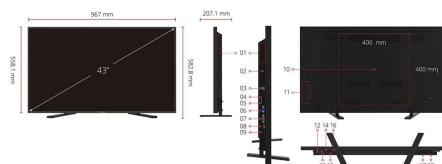

1. Internal Speakers	8. DisplayPort	15. SMART USB
2. USB Type-C	9. HDMI (2)	16. SPDIF
3. USB 2.0 Touch (Type-B)	10. VESA 400x400	17. AC In
4. Audio Out	11. Menu Controls	18. Power
5. PC Line-In	12. RS232	
6. VGA	13. LAN	
7. DVI-D	14. USB 2.0 (Type-A)	

Bezoek Gebruikers www.viewsonic.com