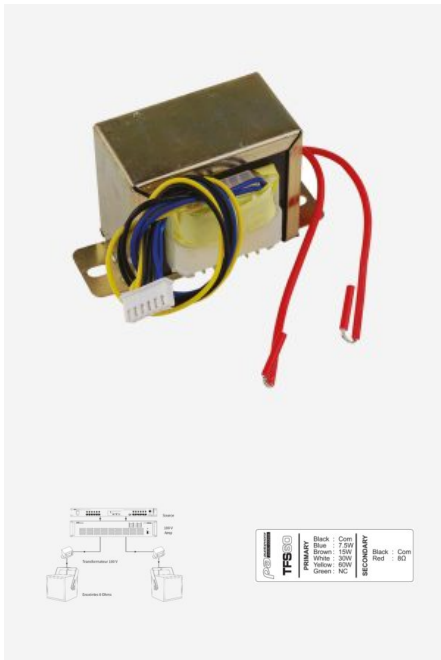

Price: 259 € inc. VAT**CABLES**

RJMF10

SKU: H10929

RJ45 M/F 10cm cable

Price: 6 € inc. VAT

AUDIO TRANSFORMERS

TFS60

SKU: H10976