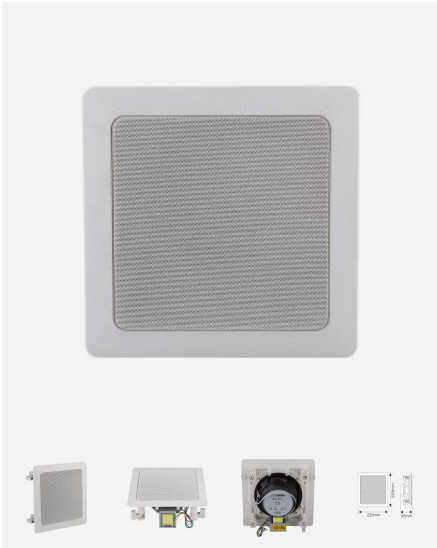

CHP520SQ

SKU: H10916

2-way square ceiling speaker 5" white ABS 100V 5/10/20W

Impedance **8 Ω**
Puissance **5 W, 10 W, 20 W**
Voltage **100 V**

Price: 39 € inc. VAT