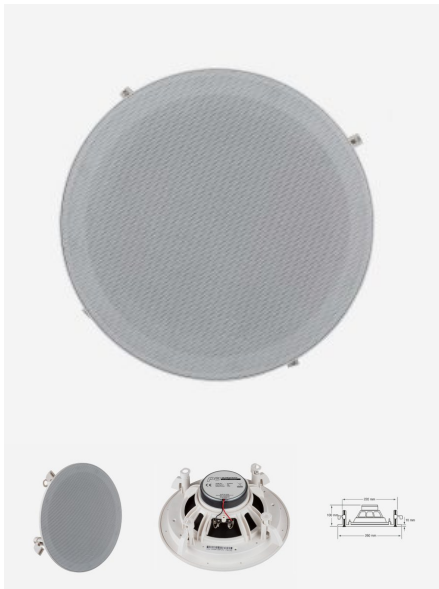

Voltage

100 V, 70 V

Price: 65 € inc. VAT

CHF835**SKU:** H10965

- 8" ceiling speaker 35W RMS 8Ω
- 2 ways
- "Invisible edge" design with metallic grille.

Hifi **Yes**
Impedance **8 Ω**
Puissance **35 W**

Price: 69 € inc. VAT**CHP506****SKU:** H10912