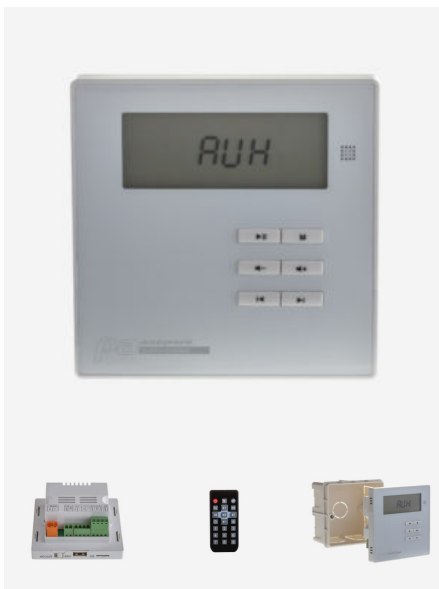

WALLAMPMEDIA

SKU: H10930

2x10W wall amplifier USB/SD/BT/Radio/AUX with line output

Puissance

2 x 10 W

Price: 149 € inc. VAT