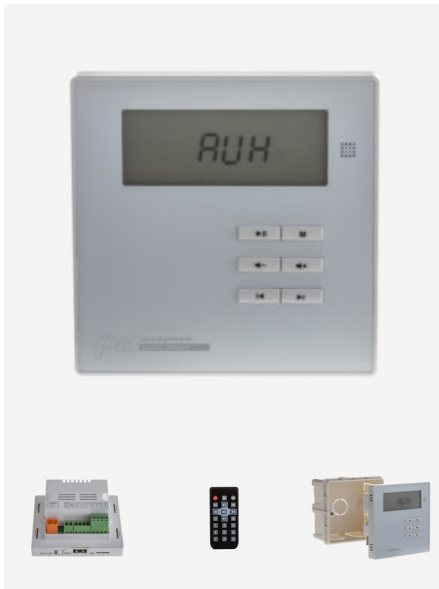

WALLAMPMEDIA

SKU: H10930

2x10W wall amplifier USB/SD/BT/Radio/AUX with line output

Puissance

2 x 10 W

Price: 149 € inc. VAT