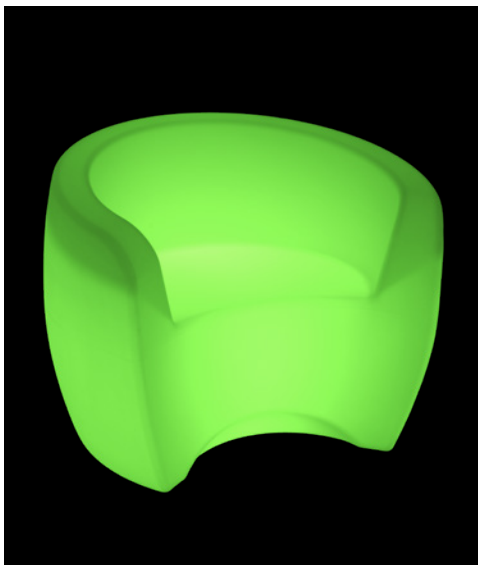

L-30

FJ-30

CLUB

EVENTS

SERIE DECORATIE EN INKLEDING

Algam Lighting biedt diverse LED decoratie- en verlichtingsproducten voor uw feesten en evenementen. Elk element werkt op batterij, biedt 16 verschillende kleuren en heeft een autonomie van 10 tot 13 uur. De 4 lichtprogramma's, de scrollsnelheid en de instelbare intensiteit van de Algam Lighting lichtdecoratie accessoires zorgen voor gevarieerde decoratiestijlen en visuele integratie in alle soorten omgevingen.

Gemeenschappelijke eigenschappen:

- -16 verschillende verstelbare kleuren
- -Programma's: Flash, Strobe, Fade, Smooth
- -Beschermingsindex: IP54 - bestand tegen regen en opspattend water
- -Voeding: voedingsadapter: 230VAC - 50Hz / DC 4,2 V / 800mA
- -Stroomverbruik van de oplader: 70W max
- -Inclusief afstandsbediening

0763	LAL L-30 Heldere tafellamp op batterij. Tot 13 uur autonomie voor dit originele decoratieve accessoire. -Aantal LED's: 6 -Batterij: 2000 mAh -Oplaadtijd: 2 tot 3 uur -Autonomie: tot 13 uur -Afmetingen: 19 x 19 x 27 cm -Gewicht: 0,8 kg	Oplichtende tafellamp	65,60
0763	LAL FJ-30 Heldere champagne emmer met een capaciteit van 2 à 3 flessen met ijsblokjes. -Aantal LED's: 16 -Batterij: 4400 mAh -Oplaadtijd: 5 tot 6 uur -Levensduur batterij: tot 12 uur -Afmetingen: 34 x 34 x 29 cm -Gewicht: 1 kg	Oplichtende champagne emmer	65,60
01111	LAL CLUB Lichtgevende clubstoel die werkt op batterijen met een autonomie van 10 uur. Het heeft dezelfde functionaliteit als de Algam Lighting decoratieve elementen, met 4 lichtprogramma's, een instelbare scroll snelheid en intensiteit. Meer dan een accessoire, een echt stuk origineel meubilair. -Aantal LED's: 20 -Batterij: 4400 mAh -Oplaadtijd: 5 tot 6 uur -Levensduur batterij: tot 12 uur -Afmetingen: 90 x 80 x 75 cm -Gewicht: 14 kg	Oplichtende club zetel	199,00

CONTROLLERS

SERIE SPLITTERS DMX

3 pins

0516	LAL SPLITDD4 4-kanaals DMX-splitterbooster voor het cascaderen van uw DMX-apparaten. Met de SPLITDD4 kunt u lange DMX chains in uw verlichtingsinstallatie vermijden, evenals een betere verdeling van kabelkettingen. Het heeft een structurele bevestiging om de installatie te beveiligen. -1 DMX-ingang en 4 uitgangen -Maximaal 32 DMX apparaten aangesloten op een uitgang -100% compatibel met DMX-512 (1990) -Elke DMX uitgang wordt bestuurd met zijn onafhankelijke driver -3-pins XLR aansluiting -Opto-elektronische isolatie tussen inputs / outputs -Opto-elektronische isolatie tussen uitgangen / uitgangen -Signaal-LED op elke uitgang -Eindschakelaar DMX 120Ω -Voedingsspanning: 90-230 VAC ~, 50 HZ -Zekering (intern): F 500 MA, 250 V	DMX splitter 4 kanalen	110,00
0529	LAL SPLITDD8 8-kanaals DMX booster splitter voor het cascaderen van uw apparaten. Technische kenmerken identiek aan SPLITDD4, maar met 1 ingang voor 8 DMX uitgangen.	DMX splitter 4 kanalen	166,00