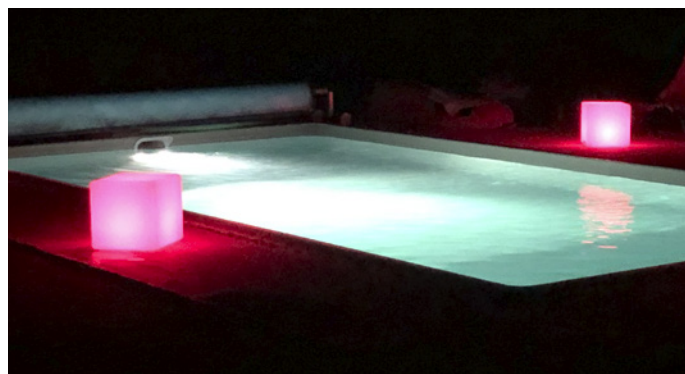

EVENTS

SERIE DECORATIE EN INKLEDING

Algam Lighting biedt diverse LED decoratie- en verlichtingsproducten voor uw feesten en evenementen.

Elk element werkt op batterij, biedt 16 verschillende kleuren en heeft een autonomie van 10 tot 13 uur. De 4 lichtprogramma's, de scrollsnelheid en de instelbare intensiteit van de Algam Lighting lichtdecoratie accessoires zorgen voor gevarieerde decoratiestijlen en visuele integratie in alle soorten omgevingen.

Gemeenschappelijke eigenschappen:

- -16 verschillende verstelbare kleuren
- -Programma's: Flash, Strobe, Fade, Smooth
- -Beschermingsindex: IP54 - bestand tegen regen en opspattend water
- -Voeding: voedingsadapter: 230VAC - 50Hz / DC 4,2 V / 800mA
- -Stroomverbruik van de oplader: 70W max
- -Inclusief afstandsbediening

IR afstandsbediening
meegeleverd

0342	LALS-20 -Aantal LED's: 6 -Batterij: 2000 mAh -Oplaadtijd: 2 tot 3 uur -Autonomie: tot 13 uur -Diameter: 20 cm -Gewicht: 0,6 kg	Decoratieve lichtbol - 20cm	43,40
0503	LALS-30 -Aantal LED's: 10 -Batterij: 2200 mAh -Oplaadtijd: 2 tot 3 uur -Autonomie: tot 10 uur -Diameter: 30 cm -Gewicht: 1,2 kg	Decoratieve lichtbol - 30 cm	54,50
0924	LALS-40 -Aantal LED's: 16 -Batterij: 4400 mAh -Oplaadtijd: 5 tot 6 uur -Levensduur batterij: tot 12 uur -Diameter: 40 cm -Gewicht: 1,5 kg	Decoratieve lichtbol - 40 cm	76,70