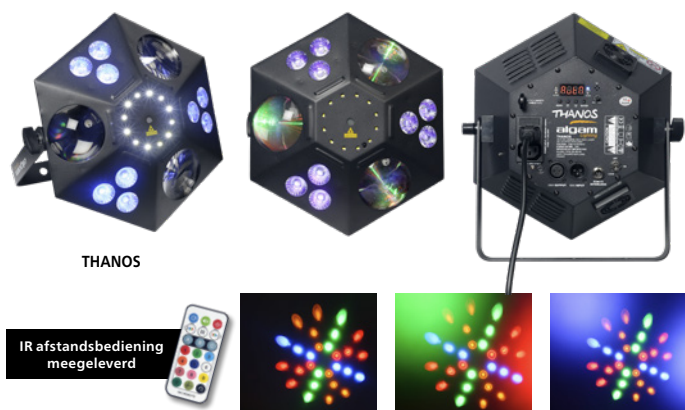

ANIMATIE EFFECTEN

SERIE COMBO

THANOS

IR afstandsbediening
meegeleverd

05321

LAL THANOS

Multi-effect 4 in 1 met laser

222,00

Een echte show op zich. Zo konden we de Thanos definiëren, multi-effect 4 in 1. Wash, Beam, Strobe of Laser, Auto-modus, Music-modus (geïntegreerde microfoon), DMX-integratie, allemaal met meer dan 30 verschillende interne programma's: de Thanos biedt een uiterst compleet en efficiënt lichtspel, opvallend eenvoudig in gebruik. Geleverd met infrarood afstandsbediening.

- Afmetingen: 280 x 230 x 170 mm
- Gewicht: 2,6 kg
- Type voeding: switch power (internationaal)
- Spanning: 100-240 V 50/60 Hz
- Verbruik: 70W
- Zekering: 6A
- Laser: klasse 3R (uitgangsvermogen)