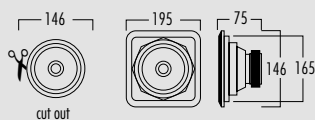

① type kit: KIT SQ180/180

materiaal: MDF, incl. schroeven

afm. mm (h x b x d): 170 x 170 x 100

kleur: bruin

systeem	2-weg
woofer	6,5" polypropyleen carbon cone
tweeter	0,5" dome
max. vermogen	100 W
nominaal vermogen (RMS)	50 W
dB	86 dB
impedantie	8 ohm
frequentiebereik	63 Hz - 20 kHz
afmetingen mm (h x b x d)	146 x 146 x 75
gewicht	0,75 kg / stuk
kleur	wit
extra	vochtbestendig
opties	KIT SQ180/180

achtergrond
all Round
gedetailleerd
warm / gedetailleerd