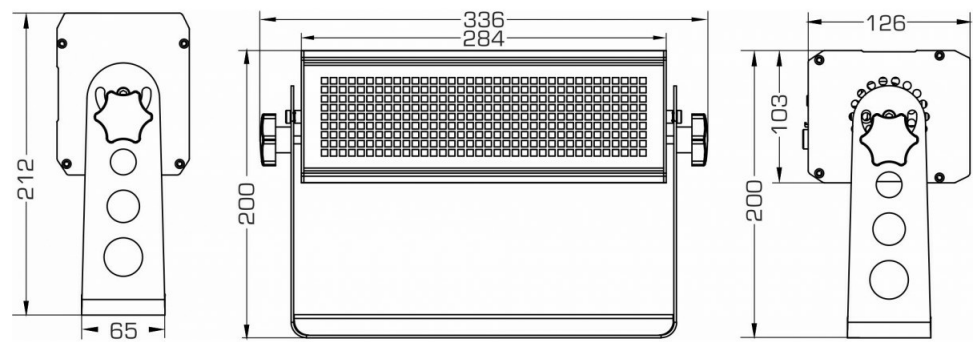

Algemeen : Toepassing	DJ & Club, Stage & Rental, Theatre
Algemeen : Afmetingen (cm)	33,6 x 12,6 (10,3) x 20 (21,2) mm
Algemeen : Gewicht (kg)	3.96
Algemeen : Stroomvoorziening	AC 230V, 50Hz
Algemeen : Energie label	N/A
Algemeen : Stroomverbruik W	250
Algemeen : Kleur	black
Algemeen : Display	LCD
Algemeen : Bevestiging	optional standard clamp, optional omega bracket
Algemeen : IP rating	indoor
Controle : manueel	Nee
Controle : Master/Slave	Ja
Controle : DMX M/S	Nee
Controle : autonoom	no
Controle : Type meegeleverde afstandsbediening	-
Controle : Type optionele afstandsbediening	-
Controle : programmeerbaar	Nee
Controle : upgradable software	Ja
Controle : maximum DMX kanalen	13
Licht : type fitting	none
Licht : Lux	-
Licht : lumen	-
Licht : lamp	LED
Licht : min. kleurtemperatuur (K)	4500
Licht : max. kleurtemperatuur (K)	4500
Licht : CRI	90
Licht : kleuren	Wit
Licht : kleuren mengen	Nee
Licht : vaste gobos	-
Licht : roterende gobos	-
licht : focus	None
Licht : zoom	None
Licht : iris	Nee
Licht : prisma (# facetten + roterend j/n)	-
Licht : frost effect	No
Licht : min. hoek lichtstraal (°)	-
Licht : max. hoek lichtstraal (°)	120
Aansluiting : ingang	3 pin XLR, powercon
Aansluiting : uitgang	3 pin XLR, powercon
Aansluiting : 3 pin XLR	Ja
Aansluiting : 5 pin XLR	Nee
Aansluiting : Power Conn.	Ja
Aansluiting : midi	Nee
Aansluiting : usb	Nee
Aansluiting : wifi	nee
Aansluiting : bluetooth	Nee
Aansluiting : artnet	Nee
Aansluiting : rdm	Nee
Brand	BRITEQ
EANCode	5420025647151
Discontinued	Nee