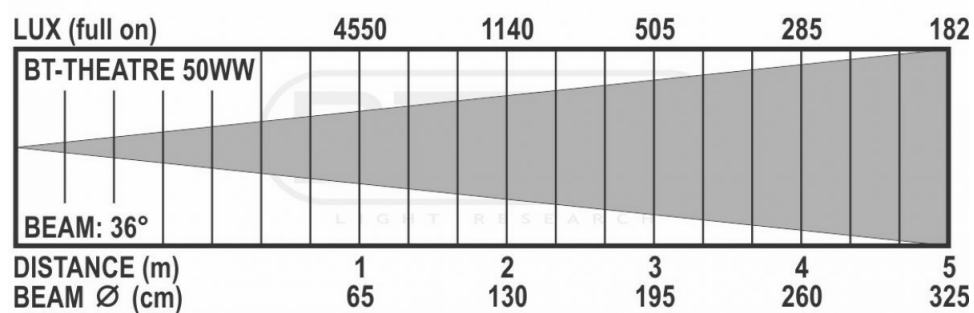

Algemeen : Toepassing	Architectural, Commercial, Theatre
Algemeen : Afmetingen (cm)	24,1 x 25,1 x 19,5 cm
Algemeen : Gewicht (kg)	3.63
Algemeen : Stroomvoorziening	AC 100 - 240V, 50/60Hz
Algemeen : Energie label	Nee
Algemeen : Stroomverbruik W	50
Algemeen : Kleur	white
Algemeen : Display	LCD
Algemeen : Bevestiging	optional standard clamp
Algemeen : IP rating	indoor
Controle : manueel	Ja
Controle : Master/Slave	Ja
Controle : DMX M/S	Nee
Controle : autonoom	fixed
Controle : Type meegeleverde afstandsbediening	-
Controle : Type optionele afstandsbediening	-
Controle : programeerbaar	Nee
Controle : upgradable software	Ja
Controle : maximum DMX kanalen	3
Licht : type fitting	none
Licht : Lux	330 lux at 5m and 10°, 77 lux at 5m and 40°
Licht : lumen	-
Licht : lamp	COB
Licht : min. kleurtemperatuur (K)	3200
Licht : max. kleurtemperatuur (K)	3200
Licht : CRI	92
Licht : kleuren	Warm wit
Licht : kleuren mengen	Nee
Licht : vaste gobos	-
Licht : roterende gobos	-
licht : focus	None
Licht : zoom	Manual
Licht : iris	Nee
Licht : prisma (# facetten + roterend j/n)	-
Licht : frost effect	Nee
Licht : min. hoek lichtstraal (°)	10
Licht : max. hoek lichtstraal (°)	50
Aansluiting : ingang	3 pin XLR, rdm
Aansluiting : uitgang	3 pin XLR
Aansluiting : 3 pin XLR	Ja
Aansluiting : 5 pin XLR	Nee
Aansluiting : Power Conn.	Nee
Aansluiting : midi	Nee
Aansluiting : usb	Nee
Aansluiting : wifi	nee
Aansluiting : bluetooth	Nee
Aansluiting : artnet	Nee
Aansluiting : rdm	Ja
Brand	BRITEQ
EANCode	5420025660143
Discontinued	Nee