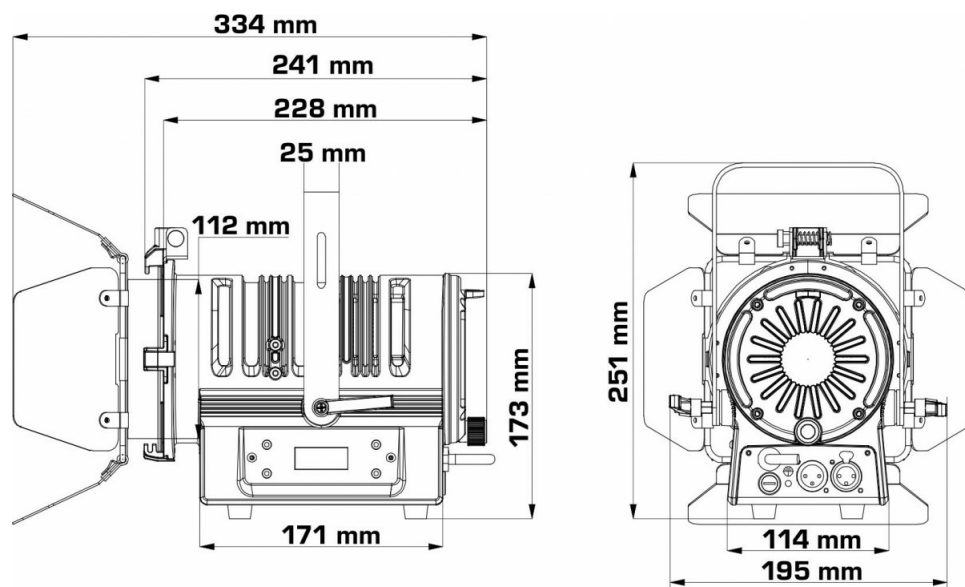

## SPECIFICATIES

<b>Algemeen : Toepassing</b>	Architectural, Commercial, Theatre
<b>Algemeen : Afmetingen (cm)</b>	24,1 x 25,1 x 19,5 cm
<b>Algemeen : Gewicht (kg)</b>	3.63
<b>Algemeen : Stroomvoorziening</b>	AC 100 - 240V, 50/60Hz
<b>Algemeen : Energie label</b>	Nee
<b>Algemeen : Stroomverbruik W</b>	50
<b>Algemeen : Kleur</b>	white
<b>Algemeen : Display</b>	LCD
<b>Algemeen : Bevestiging</b>	optional standard clamp
<b>Algemeen : IP rating</b>	indoor
<b>Controle : manueel</b>	Ja
<b>Controle : Master/Slave</b>	Ja
<b>Controle : DMX M/S</b>	Nee
<b>Controle : autonoom</b>	fixed
<b>Controle : Type meegeleverde afstandsbediening</b>	-
<b>Controle : Type optionele afstandsbediening</b>	-
<b>Controle : programeerbaar</b>	Nee
<b>Controle : upgradable software</b>	Ja
<b>Controle : maximum DMX kanalen</b>	3
<b>Licht : type fitting</b>	none
<b>Licht : Lux</b>	330 lux at 5m and 10°, 77 lux at 5m and 40°
<b>Licht : lumen</b>	-
<b>Licht : lamp</b>	COB
<b>Licht : min. kleurtemperatuur (K)</b>	3200
<b>Licht : max. kleurtemperatuur (K)</b>	3200
<b>Licht : CRI</b>	92
<b>Licht : kleuren</b>	Warm wit
<b>Licht : kleuren mengen</b>	Nee
<b>Licht : vaste gobos</b>	-
<b>Licht : roterende gobos</b>	-
<b>licht : focus</b>	None
<b>Licht : zoom</b>	Manual
<b>Licht : iris</b>	Nee
<b>Licht : prisma ( # facetten + roterend j/n )</b>	-
<b>Licht : frost effect</b>	Nee
<b>Licht : min. hoek lichtstraal (°)</b>	10
<b>Licht : max. hoek lichtstraal (°)</b>	50
<b>Aansluiting : ingang</b>	3 pin XLR, rdm
<b>Aansluiting : uitgang</b>	3 pin XLR
<b>Aansluiting : 3 pin XLR</b>	Ja
<b>Aansluiting : 5 pin XLR</b>	Nee
<b>Aansluiting : Power Conn.</b>	Nee
<b>Aansluiting : midi</b>	Nee
<b>Aansluiting : usb</b>	Nee
<b>Aansluiting : wifi</b>	nee
<b>Aansluiting : bluetooth</b>	Nee
<b>Aansluiting : artnet</b>	Nee
<b>Aansluiting : rdm</b>	Ja
<b>Brand</b>	BRITEQ
<b>EANCode</b>	5420025660143
<b>Discontinued</b>	Nee