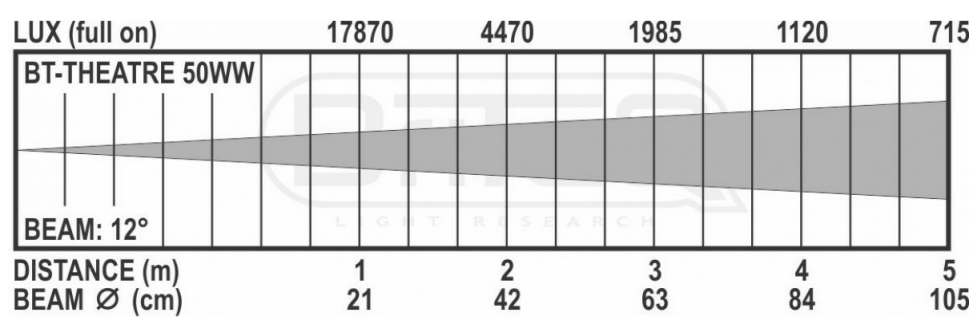

Algemeen : Toepassing	Architectural, Commercial, Theatre
Algemeen : Afmetingen (cm)	24,1 x 25,1 x 19,5 cm
Algemeen : Gewicht (kg)	3.63
Algemeen : Stroomvoorziening	AC 100 - 240V, 50/60Hz
Algemeen : Energie label	Nee
Algemeen : Stroomverbruik W	50
Algemeen : Kleur	white
Algemeen : Display	LCD
Algemeen : Bevestiging	optional standard clamp
Algemeen : IP rating	indoor
Controle : manueel	Ja
Controle : Master/Slave	Ja
Controle : DMX M/S	Nee
Controle : autonoom	fixed
Controle : Type meegeleverde afstandsbediening	-
Controle : Type optionele afstandsbediening	-
Controle : programeerbaar	Nee
Controle : upgradable software	Ja
Controle : maximum DMX kanalen	3
Licht : type fitting	none
Licht : Lux	330 lux at 5m and 10°, 77 lux at 5m and 40°
Licht : lumen	-
Licht : lamp	COB
Licht : min. kleurtemperatuur (K)	3200
Licht : max. kleurtemperatuur (K)	3200
Licht : CRI	92
Licht : kleuren	Warm wit
Licht : kleuren mengen	Nee
Licht : vaste gobos	-
Licht : roterende gobos	-
licht : focus	None
Licht : zoom	Manual
Licht : iris	Nee
Licht : prisma (# facetten + roterend j/n)	-
Licht : frost effect	Nee
Licht : min. hoek lichtstraal (°)	10
Licht : max. hoek lichtstraal (°)	50
Aansluiting : ingang	3 pin XLR, rdm
Aansluiting : uitgang	3 pin XLR
Aansluiting : 3 pin XLR	Ja
Aansluiting : 5 pin XLR	Nee
Aansluiting : Power Conn.	Nee
Aansluiting : midi	Nee
Aansluiting : usb	Nee
Aansluiting : wifi	nee
Aansluiting : bluetooth	Nee
Aansluiting : artnet	Nee
Aansluiting : rdm	Ja
Brand	BRITEQ
EANCode	5420025660143
Discontinued	Nee