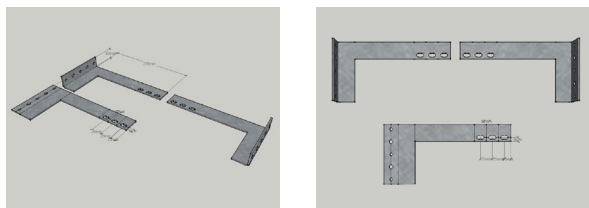

Lange Muurbeugel (17,0 - 19,5 cm)

- Lange muurbeugel voor projectieschermen
- Monteer scherm op 17 tot 19,5cm vanaf de muur
- Te gebruiken met Electro M-Series & Manual M-Series

Artikelcode	Muurbeugel	Prijs
ivi-scrbrk10	17,0 - 19,5 cm	€ 37,95