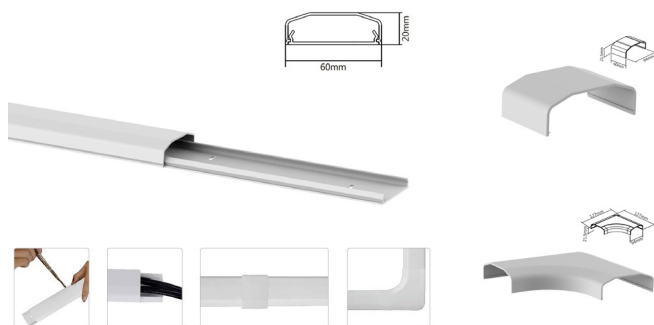

Kabelgoot systeem CC07

- Kabelgoot voor een nette afwerking
- Ruime binnenafmeting: ruimte voor audio, video & stroom
- Hoek & koppelstukken
- Handig snap-in systeem

Artikelcode	lengte kabel (RJ12)	Prijs
ivi-cc07-75	kabelgoot 75cm	€ 5,95
ivi-cc07-j1	koppelstuk	€ 0,99
ivi-cc07-j2	L-hoek	€ 4,39