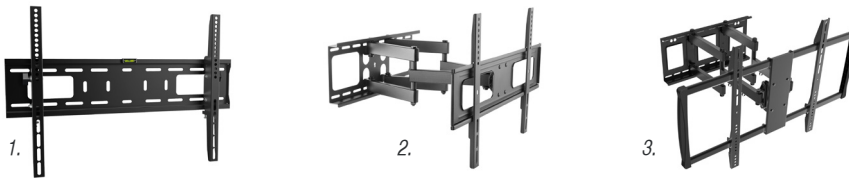

LFD & TV Wall Brackets

Nr.	Artikelcode	Type	Prijs
1.	ivi-d42-46dt	TV/LFD Wall Bracket - Fits 37"-70" / max 50kg	€ 59,95
2.	ivi-da36-466	LFD Wall Bracket - Fits 37"-75" / max 80kg / swivel	€ 99,95
3.	ivi-da37-696	LFD XL Wall Bracket - Fits 60"-100" / max 80kg / swivel	€ 159,95