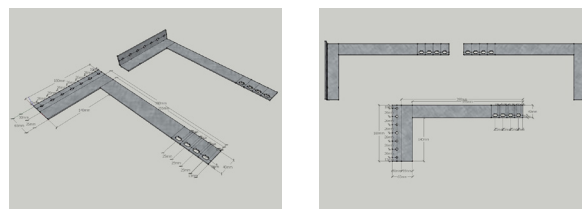

Extra Lange Muurbeugel (30,0 - 35,0 cm)

- Extra lange muurbeugel voor projectieschermen
- Monteer scherm op 30 tot 35cm vanaf de muur
- Te gebruiken met Electro M-Series & Manual M-Series

Artikelcode	Muurbeugel	Prijs
ivi-scrbrk30	30,0 - 35,0 cm	€ 47,95