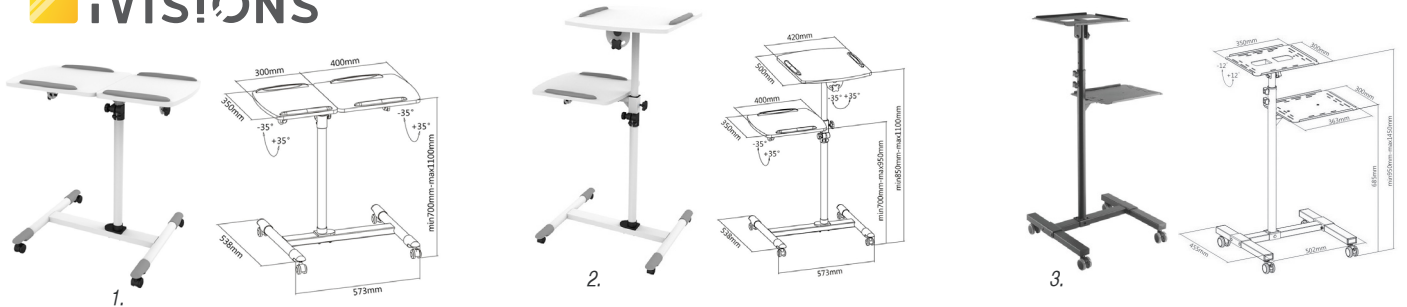

Beamer Liften

Artikelcode	Max. uitval	Prijs
ivi-pl800	80 cm	€ 789,-
ivi-pl1500	150 cm	€ 899,-
ivi-pl2400	240 cm	€ 1139,-
ivi-pl3600	360 cm	€ 1379,-

iVISIONS PL-SERIES BEAMERLIFT

- 4 verschillende afmetingen met uitval van 80cm tot 360cm
- Uw beamer volledig weggewerkt in het (systeem)plafond
- Inclusief afstandsbediening en wandschakelaar
- Aansturing mogelijk met RS232/RS485 of relais/schakelaar

Maximale uitval	Maximum draaggewicht	Afmetingen
80cm	25kg	45,0cm x 45,0cm
150cm	25kg	50,8cm x 50,8cm
240cm	50kg	70,0cm x 50,8cm
360cm	50kg	70,0cm x 50,8cm

Truss Beamerbeugels

Nr.	Artikelcode	Type	Prijs
1.	ivi-trb16s	iVisions TRB16S - 57,5cm tot 65,5cm	€ 126,95
2.	ivi-trb16m	iVisions TRB16M - 72,5cm tot 95,5cm	€ 154,95
3.	ivi-trb16l	iVisions TRB16L - 87,5cm tot 125,5cm	€ 179,95

LFD & TV Floor Stands

Nr.	Artikelcode	Type	Prijs
1.	ivi-dt1021b	LFD Floor Trolley - Fits 37"-70" / max 70kg	€ 219,95
2.	ivi-dv04-46tw	LFD Pro Floor Trolley - Fits 37"-75" / max 50kg	€ 289,95
3.	ivi-dl02-610tw	LFD Pro Floor Trolley - Fits 60"-100" / max 100kg	€ 688,49

iVISIONS

Beamer Tables

Nr.	Artikelcode	Type	Prijs
1.	ivi-ts5	Beamertafel TS5 met wielen - 2 Plateaus, Max. draaggewicht 20kg (10kg per plateau)	€ 59,95
2.	ivi-ts6a	Beamertafel TS6A met wielen - 2 Plateaus, hoogte onafhankelijk instelbaar, Max. 20kg	€ 88,95
3.	ivi-ts8	Stalen Beamertafel TS8 met wielen - 2 Plateaus, hoogte onafhankelijk instelbaar, Max. 20kg - 95-145cm	€ 129,95