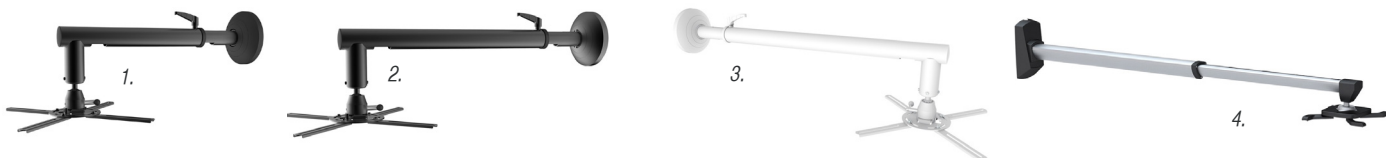

ivi-spc5l

ivi-amp1s30

iVisions ProAudio Mini Versterkers

- Mini versterkers
- 2 of 4 kanaals
- voor passieve in- of opbouw speakers

Artikelcode	Type	Prijs
ivi-amp1s30	2x 30W RMS Mini Versterker 10x5x3cm incl voeding	€ 59,95
ivi-amps40	2x 40W RMS Mini Versterker 10x5x3cm incl voeding	€ 79,85
ivi-ampq50a	4x 50W RMS Mini Versterker incl voeding	€ 155,95

iVisions

Plafond Beamerbeugels

Nr.	Artikelcode	Type	Prijs
1.	ivi-ivb8f-wh	iVisions BASIC B8F (WHITE) - Afstand tot plafond: 15cm	€ 23,95
2.	ivi-ivb2g	iVisions BASIC B2G - Afstand tot plafond: 43 tot 65cm (MUUR & PLAFOND)	€ 32,95
3.	ivi-ivb16f-wh	iVisions IVB16F (WHITE) - Afstand tot plafond: 13,5cm	€ 37,95
4.	ivi-ivb16f-bl	iVisions IVB16F (BLACK) - Afstand tot plafond: 13,5cm	€ 37,95
5.	ivi-ivb1	iVisions IVB1 - Afstand tot plafond: 13 of 20cm	€ 35,00
6.	ivi-ivb3	iVisions IVB3 - Afstand tot plafond: 13 tot 106cm	€ 55,00
7.	ivi-ivb16s-bl	iVisions IVB16S (BLACK) - Afstand tot plafond: 52 tot 60cm	€ 48,99
8.	ivi-ivb16m-bl	iVisions IVB16M (BLACK) - Afstand tot plafond: 67 tot 90cm	€ 58,99
9.	ivi-ivb16l-bl	iVisions IVB16L (BLACK) - Afstand tot plafond: 82 tot 120cm	€ 67,99
10.	ivi-ivb16s-wh	iVisions IVB16S (WHITE) - Afstand tot plafond: 52 tot 60cm	€ 48,99
11.	ivi-ivb16m-wh	iVisions IVB16M (WHITE) - Afstand tot plafond: 67 tot 90cm	€ 58,99
12.	ivi-ivb16l-wh	iVisions IVB16L (WHITE) - Afstand tot plafond: 82 tot 120cm	€ 67,99
13.	ivi-epb1	iVisions EPB1 - Afstand tot Muur (14,5cm) en plafond (22cm)	€ 34,95
14.	ivi-rs11	ROCKSOLID RS11 - Afstand tot plafond: 5cm	€ 59,00
15.	ivi-ivb10	iVisions LANG IVB10 - Afstand tot plafond: 57 tot 87cm	€ 85,00

Muur Beamerbeugels

Nr.	Artikelcode	Type	Prijs
1.	ivi-ivb16w-s-bl	Muurbeugel IVB16W-S - Afstand muur: 52 tot 60cm Max 26kg	€ 53,99
2.	ivi-ivb16w-m-bl	Muurbeugel IVB16W-M - Afstand muur: 67 tot 90cm Max 26kg	€ 64,99
3.	ivi-ivb16w-l-wh	Muurbeugel IVB16W-L - Afstand muur: 82 tot 102cm Max 26kg	€ 79,99
4.	ivi-ivb14	Muurbeugel IVB14 - Afstand muur: 89 tot 152cm Max 15kg	€ 127,95