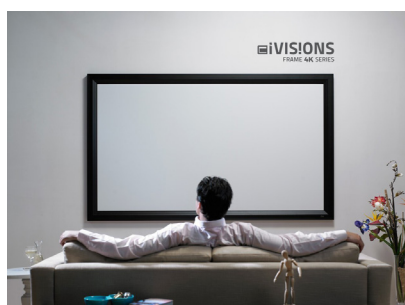

- Voor High-End Full HD & 4K Home-Cinema
- Met speciaal Ambient Light Reflecting projectiedoek
- Geeft hoge zwartwaardes in niet-verduisterde ruimtes
- Aluminium frame met HD-Tension systeem

Frame 4K CineBlack ALR series

Artikelcode	Afmetingen doek (BxH) in cm	Ratio	Zichtmaat	Gain	Prijs
ivi-sp20016-9alr	216 x 129	16:9	200 x 113	TBA	€ 589,95
ivi-sp23016-9alr	246 x 145	16:9	230 x 129	TBA	€ 659,95
ivi-sp26016-9alr	276 x 162	16:9	260 x 146	TBA	€ 879,95
ivi-sp30016-9alr	316 x 185	16:9	300 x 169	TBA	€ 1279,95

Ambient Light Reflecting