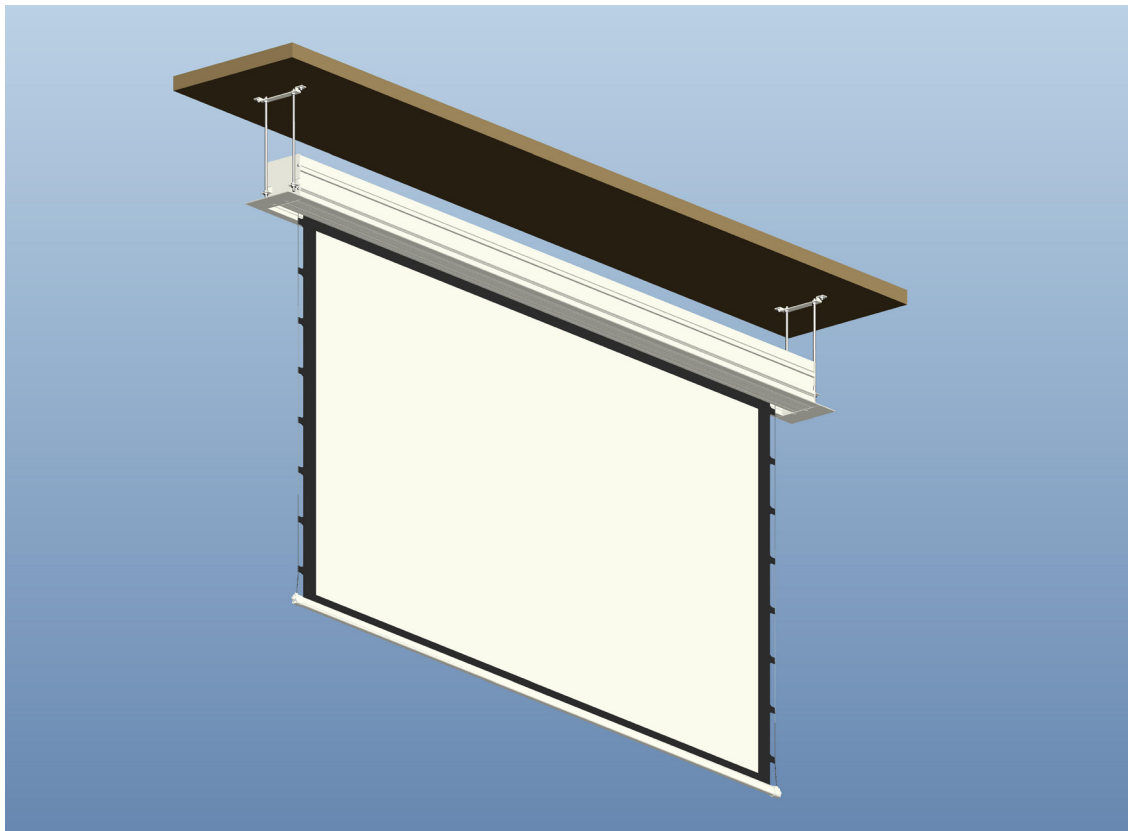

- Systeemplafond-inbouw behuizing
- 2D-Tension met hoge blackdrop
- witte gewichtsbalk
- inclusief RF afstandsbediening
- 11 zichtmaten van 2m t/m 4m breedte

Electro In-Ceiling Series

Artikelcode	Afmetingen doek (BxH) in cm	Ratio	Zichtmaat	Gain	Prijs
ivi-ic20016-10	TBA	16:10	200 x 125	1.0	€ 1687,95
ivi-ic23016-10	TBA	16:10	230 x 144	1.0	€ 2285,69
ivi-ic26016-10	TBA	16:10	260 x 163	1.0	€ 2636,59
ivi-ic30016-10	TBA	16:10	300 x 188	1.0	€ 3447,29
ivi-ic35016-10	TBA	16:10	350 x 219	1.0	€ 5988,29
ivi-ic20016-9	TBA	16:9	200 x 113	1.0	€ 1499,19
ivi-ic23016-9	TBA	16:9	230 x 129	1.0	€ 2055,79
ivi-ic26016-9	TBA	16:9	260 x 146	1.0	€ 2491,39
ivi-ic30016-9	TBA	16:9	300 x 169	1.0	€ 3265,79
ivi-ic35016-9	TBA	16:9	350 x 197	1.0	€ 5685,79
ivi-ic40016-9	TBA	16:9	400 x 225	1.0	€ 1450,79