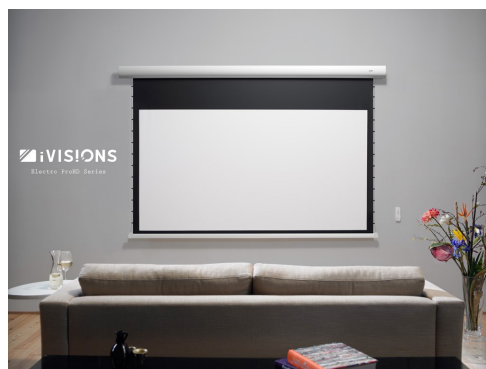

ELECTRO PRO HD

ELECTRO PRO HD SERIES

Gemotoriseerde projectieschermen voor gebruik met Full-HD projectoren. Uitgerust met het Tension2D opspan systeem die er voor zorgt dat het doek aan de zijkanten niet kan krullen.

- Proview TA3200 HD MattWhite projectiescherm
- 160° kijkhoek
- Tension 2D
- Aluminium behuizing
- 12V trigger / RS-232 / Relais / IR afstandbediening
- Compatibel met iViConnect producten

Prod Code	Zichtmaat	Beeldverhouding	Afmetingdoek	Lengte behuizing	Prijs
ivi-EP17016-10	170 x 106 cm	16:10	182 x 156,3 cm	213 cm	€ 399,00
ivi-EP20016-10	200 x 125 cm	16:10	212 x 165 cm	243 cm	€ 429,00
ivi-EP23016-10	230 x 144 cm	16:10	242 x 173,8 cm	273 cm	€ 469,00
ivi-EP26016-10	260 x 163 cm	16:10	272 x 187,5 cm	303 cm	€ 559,00
ivi-EP30016-10	300 x 188 cm	16:10	312 x 212,5 cm	343 cm	€ 649,00
ivi-EP35016-10	350 x 219 cm	16:10	362 x 233,8 cm	393 cm	€ 889,00
ivi-EP17016-9	170 x 96 cm	16:9	182 x 155,6 cm	213 cm	€ 399,00
ivi-EP20016-9	200 x 113 cm	16:9	212 x 162,5 cm	243 cm	€ 429,00
ivi-EP23016-9	230 x 129 cm	16:9	242 x 169,4 cm	273 cm	€ 469,00
ivi-EP26016-9	260 x 146 cm	16:9	272 x 181,3 cm	303 cm	€ 559,00
ivi-EP30016-9	300 x 169 cm	16:9	312 x 203,8 cm	343 cm	€ 649,00
ivi-EP35016-9	350 x 197 cm	16:9	362 x 231,9 cm	393 cm	€ 889,00

ELECTRO PRO HD+ SERIES

- Proview TA3200 HD MattWhite projectiescherm
- Ideaal voor hoge plafonds door de grotere blackdrop
- 160° kijkhoek
- Tension2D
- Aluminium behuizing
- 12V trigger / RS-232 / Relais / IR afstandbediening
- Compatibel met iViConnect producten