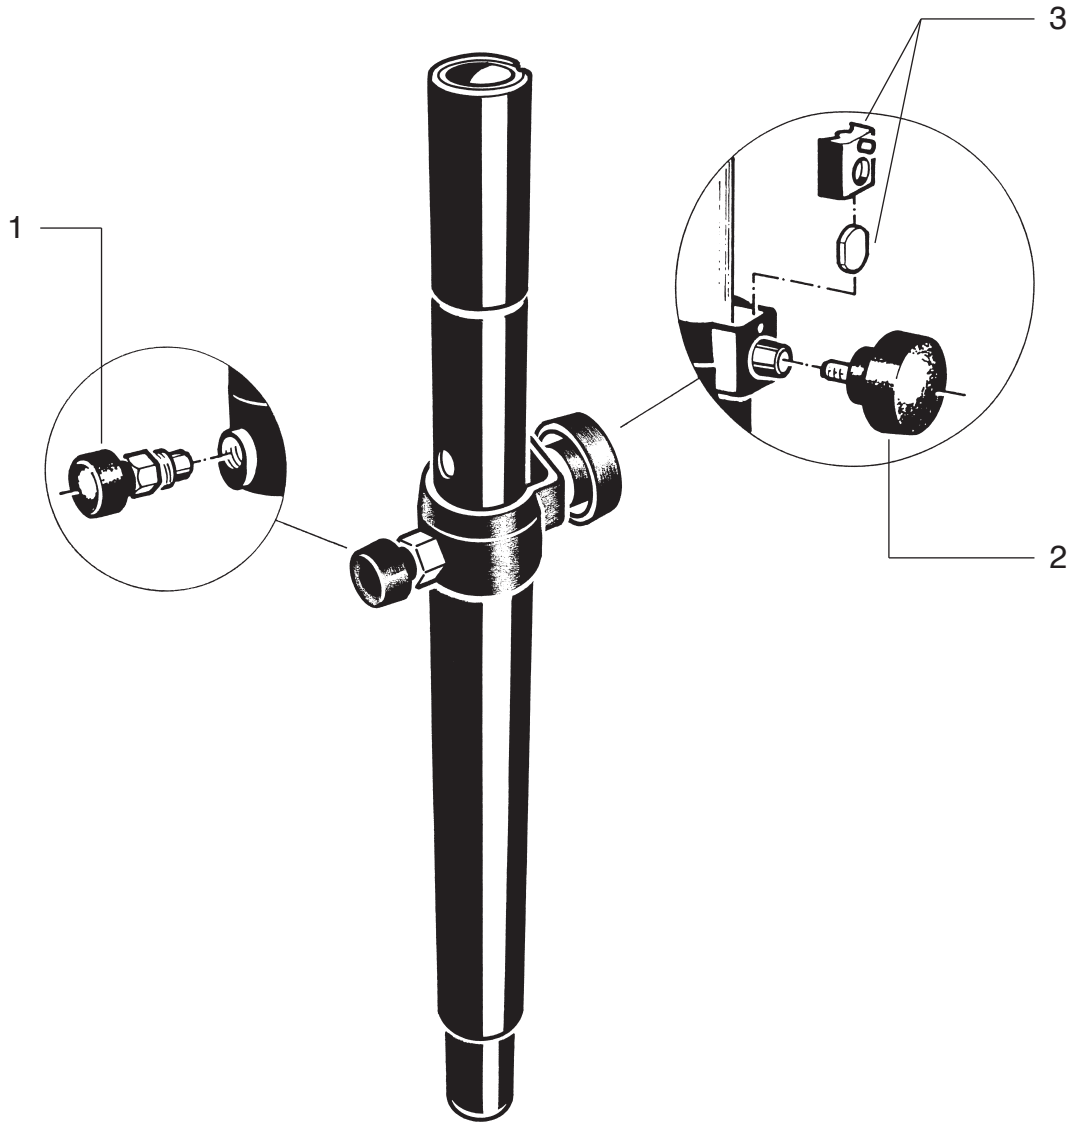

**21336 Distance Rod**

21336.000.55 black

pos.	description	art.-no.	qty
1	spring loaded locking bolt	6.21460.1.00	1
2	locking knob M8 x 27 mm	01.82.561.55	1
3	plastic locking spacer complete	6.86710.1.55	1