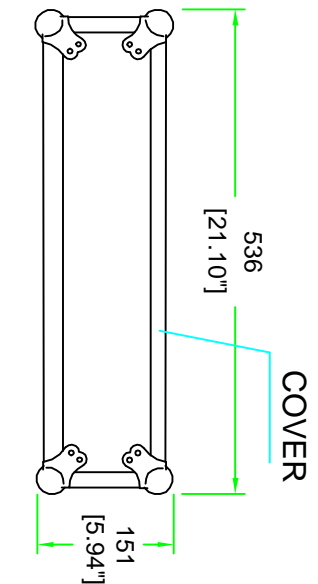

# RR2U20ED

		SKU : RR2U20ED	BY :
		UPC : NA	ROAD READY CASES
APPROVAL SIGNATURE :		DATE :	
DRAWING DATE : 01 / 29 / 2010	SCALE : 1:8	DRAWING NUMBER : 1/1	REVISION : NA