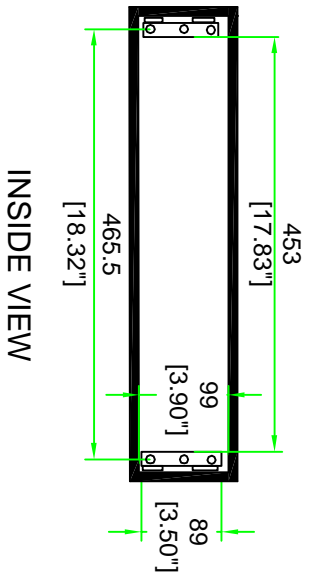

# RR2U20ED

		SKU : RR2U20ED	BY :
		UPC : NA	ROAD READY CASES
APPROVAL SIGNATURE :		DATE :	
DRAWING DATE : 01 / 29 / 2010	SCALE : 1:8	DRAWING NUMBER : 1/1	REVISION : NA