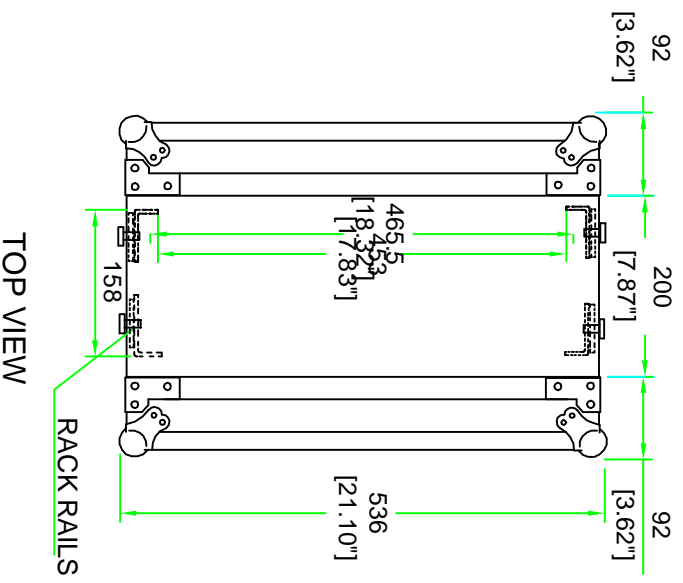

# RR2U20ED

		SKU : RR2U20ED	BY :
		UPC : NA	ROAD READY CASES
APPROVAL SIGNATURE :		DATE :	
DRAWING DATE : 01 / 29 / 2010	SCALE : 1:8	DRAWING NUMBER : 1/1	REVISION : NA