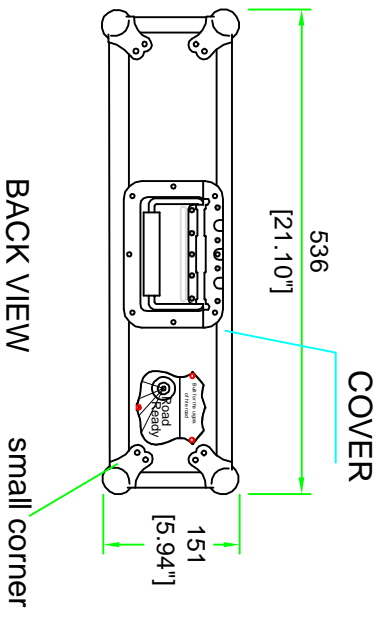

# RR2U20ED

		SKU : RR2U20ED	BY :
		UPC : NA	ROAD READY CASES
APPROVAL SIGNATURE :		DATE :	
DRAWING DATE : 01 / 29 / 2010	SCALE : 1:8	DRAWING NUMBER : 1/1	REVISION : NA