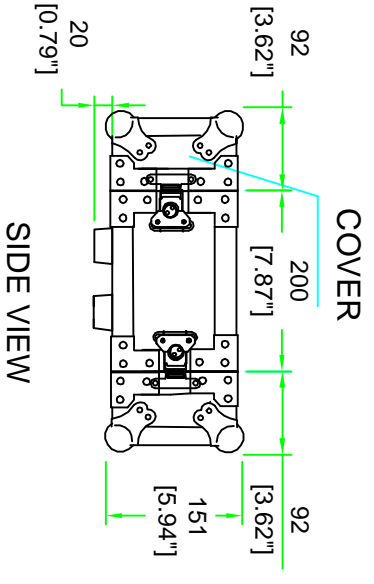

# RR2U20ED

		SKU : RR2U20ED	BY :
		UPC : NA	ROAD READY CASES
APPROVAL SIGNATURE :		DATE :	
DRAWING DATE : 01 / 29 / 2010	SCALE : 1:8	DRAWING NUMBER : 1/1	REVISION : NA