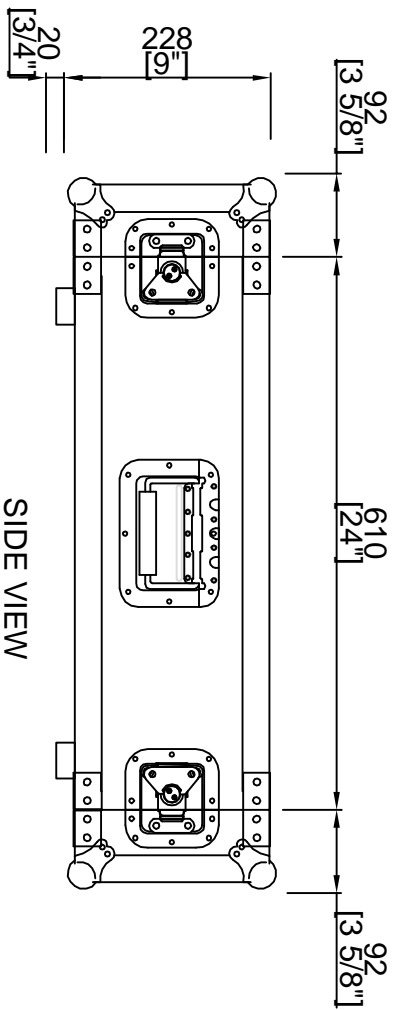

# RR4UAD24

RACK RAILS

SKU : RR4UAD24	BY :
UPC : NA	ROAD READY CASES
APPROVAL SIGNATURE :	DATE :
DRAWING DATE : 03 / 12 / 2010	SCALE : 1:8
DRAWING NUMBER : 1/1	REVISION : NA