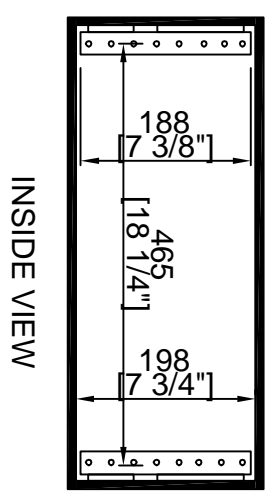

# RR4UAD24

RACK RAILS

SKU : RR4UAD24	BY :
UPC : NA	ROAD READY CASES
APPROVAL SIGNATURE :	DATE :
DRAWING DATE : 03 / 12 / 2010	SCALE : 1:8
DRAWING NUMBER : 1/1	REVISION : NA