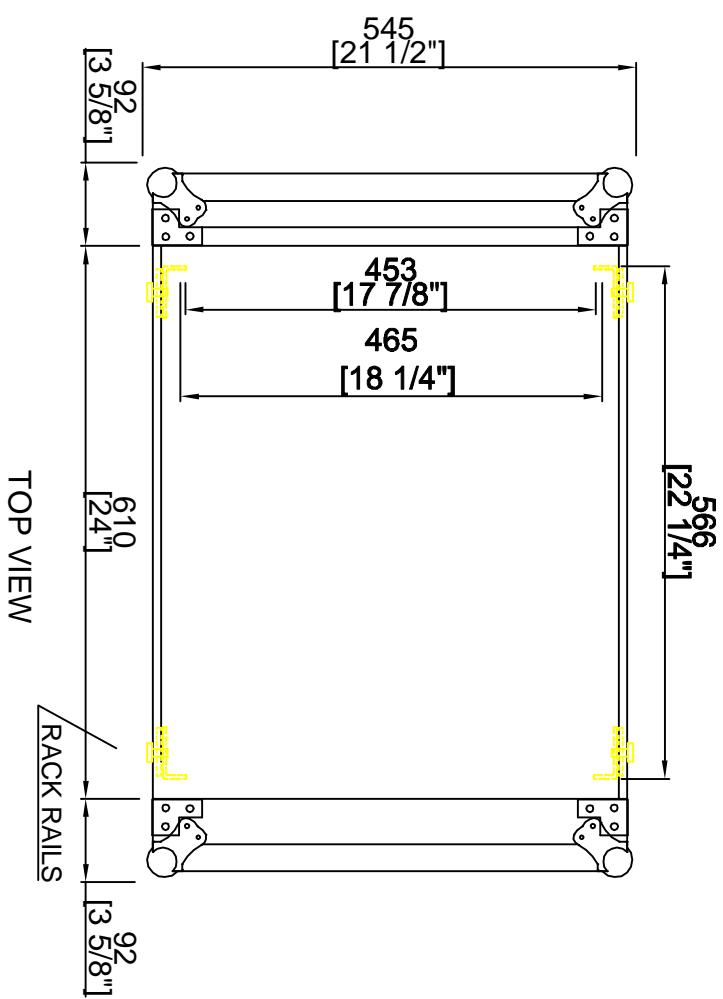

# RR4UAD24

RACK RAILS

SKU : RR4UAD24	BY :
UPC : NA	ROAD READY CASES
APPROVAL SIGNATURE :	DATE :
DRAWING DATE : 03 / 12 / 2010	SCALE : 1:8
DRAWING NUMBER : 1/1	REVISION : NA