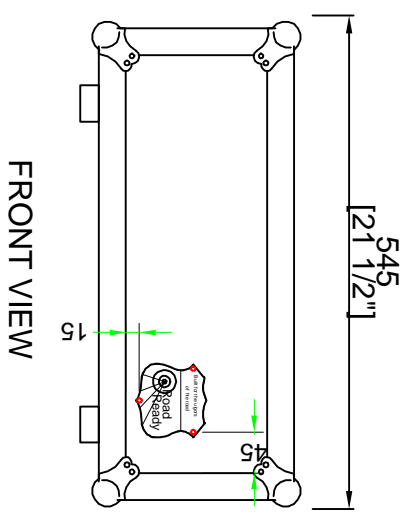

# RR4UAD24

RACK RAILS

SKU : RR4UAD24	BY :
UPC : NA	ROAD READY CASES
APPROVAL SIGNATURE :	DATE :
DRAWING DATE : 03 / 12 / 2010	SCALE : 1:8
DRAWING NUMBER : 1/1	REVISION : NA