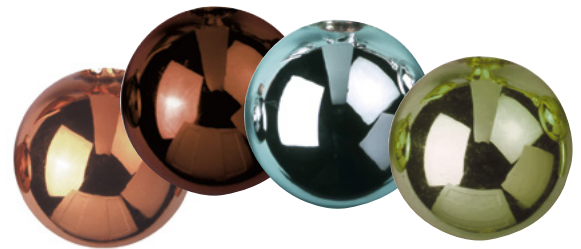

Made in
EUROPE

Ø 3.5 cm

DEKOKUGEL, GLÄNZEND 48X

Dekokugel aus Kunststoff für Innen- und Außendekoration

DECO BALL, SHINY 48X

Decoration ball made of plastic for indoor and outdoor decoration

No. 8350129V	.....	braun/brown
No. 8350129W	.....	kupfer/copper
No. 8350129X	.....	hellgrün/light green
No. 8350129Y	.....	hellblau/light blue