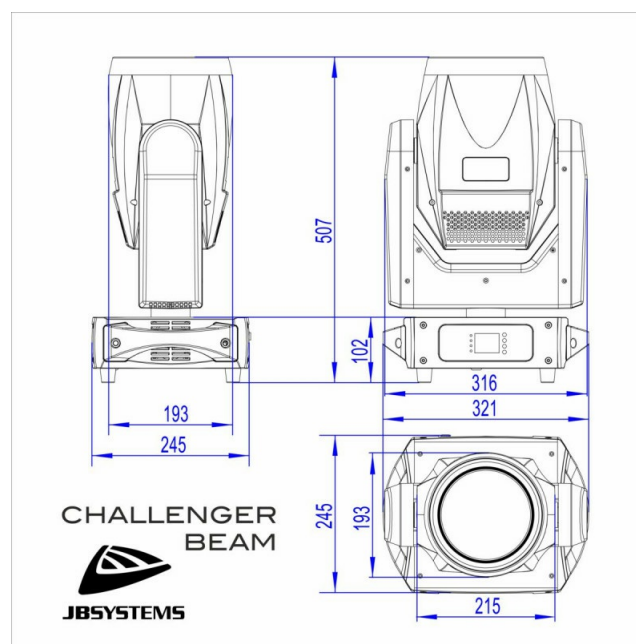

## SPECIFICATIES

<b>Algemeen : Afmetingen (cm)</b>	33 x 24.5 x 45.3 (WxDxH)
<b>Algemeen : Gewicht (kg)</b>	14.5
<b>Algemeen : Stroomvoorziening</b>	AC 100 - 240V, 50/60Hz
<b>Algemeen : Energie label</b>	Nee
<b>Algemeen : Stroomverbruik W</b>	285
<b>Algemeen : Kleur</b>	zwart
<b>Algemeen : Display</b>	LCD
<b>Algemeen : Bevestiging</b>	included omega bracket
<b>Algemeen : IP rating</b>	indoor
<b>Controle : modes</b>	standalone sound, standalone automatic, DMX, Master/Slave DMX, Wireless DMX
<b>Controle : protocol</b>	DMX, Wireless DMX
<b>Controle : Type optionele afstandsbediening</b>	WTR-DMX DONGLE
<b>Controle : programmeerbaar</b>	Nee
<b>Controle : upgradable software</b>	Ja
<b>Controle : minimum DMX kanalen</b>	5
<b>Controle : maximum DMX kanalen</b>	27
<b>Licht : type fitting</b>	Nee
<b>Licht : Lux</b>	110500 (@5m)
<b>Licht : lamp</b>	LED
<b>Licht : kleuren mengen</b>	Nee
<b>Licht : functies</b>	gemotorizeerde focus, gemotorizeerde frost filter, 8 facet ronde prisma, 24 facet round prism
<b>Licht : vaste gobos</b>	13
<b>Licht : max. hoek lichtstraal (°)</b>	3
<b>Licht : max. vernieuwingsfrequentie (kHz)</b>	Nee
<b>Aansluiting : ingang</b>	3 pin XLR, 5 pin XLR, usb, PowerCon® or compatible
<b>Aansluiting : uitgang</b>	3 pin XLR, 5 pin XLR, PowerCon® or compatible
<b>Merk</b>	JB SYSTEMS
<b>EANCode</b>	5420025655705
<b>SKU</b>	B05570