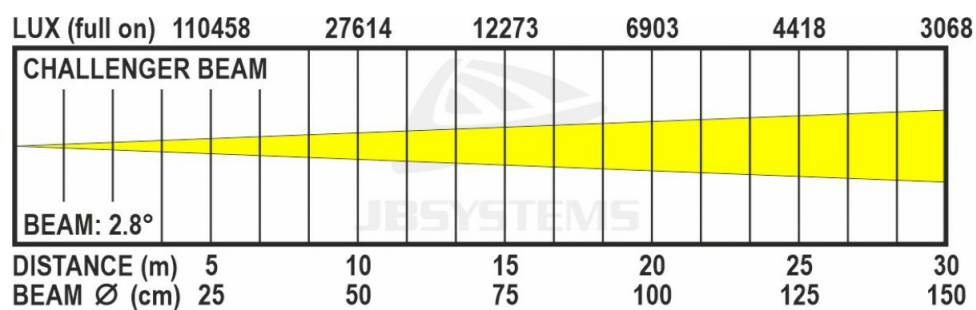

## BESCHRIJVING

Krachtige en budgetvriendelijke Moving BEAM, op basis van een 200W high power LED!

## SPECIFICATIES

<b>Algemeen : Afmetingen (cm)</b>	33 x 24.5 x 45.3 (WxDxH)
<b>Algemeen : Gewicht (kg)</b>	14.5
<b>Algemeen : Stroomvoorziening</b>	AC 100 - 240V, 50/60Hz
<b>Algemeen : Energie label</b>	Nee
<b>Algemeen : Stroomverbruik W</b>	285
<b>Algemeen : Kleur</b>	zwart
<b>Algemeen : Display</b>	LCD
<b>Algemeen : Bevestiging</b>	included omega bracket
<b>Algemeen : IP rating</b>	indoor
<b>Controle : modes</b>	standalone sound, standalone automatic, DMX, Master/Slave DMX, Wireless DMX
<b>Controle : protocol</b>	DMX, Wireless DMX
<b>Controle : Type optionele afstandsbediening</b>	WTR-DMX DONGLE
<b>Controle : programmeerbaar</b>	Nee
<b>Controle : upgradable software</b>	Ja
<b>Controle : minimum DMX kanalen</b>	5
<b>Controle : maximum DMX kanalen</b>	27
<b>Licht : type fitting</b>	Nee
<b>Licht : Lux</b>	110500 (@5m)
<b>Licht : lamp</b>	LED
<b>Licht : kleuren mengen</b>	Nee
<b>Licht : functies</b>	gemotorizeerde focus, gemotorizeerde frost filter, 8 facet ronde prisma, 24 facet round prism
<b>Licht : vaste gobos</b>	13
<b>Licht : max. hoek lichtstraal (°)</b>	3
<b>Licht : max. vernieuwingsfrequentie (kHz)</b>	Nee
<b>Aansluiting : ingang</b>	3 pin XLR, 5 pin XLR, usb, PowerCon® or compatible
<b>Aansluiting : uitgang</b>	3 pin XLR, 5 pin XLR, PowerCon® or compatible
<b>Merk</b>	JB SYSTEMS
<b>EANCode</b>	5420025655705
<b>SKU</b>	B05570