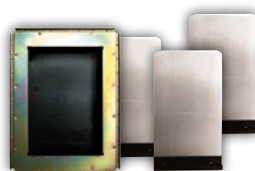

MONTAGEKIT

	MOKIT R0212	MOKIT R0238	MOKIT RE220/300
materiaal	PVC	PVC	PVC en metaal
afm. (h x b x d)	Ø 215 mm	245 mm	370 x 275 x 85 mm
geschikt voor	MDC700 / R0525.2 / FL501 / MDC501	MDC800 / R0650.2 / FL620 / MDC620	DCT000

STORTBETONKIT

De 'slimme' oplossing voor akoestisch onvriendelijke omgevingen.

Deze kit genereert een mooie klank in iedere betonconstructie. Te plaatsen voor het beton gegoten wordt.