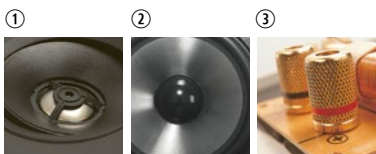

Ook grote ruimtes pakt de DC800 moeiteloos in.