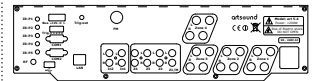

TECHNISCHE GEGEVENS

TYPE	ART5.4	ART8.8
zones	4 zones	8 zones
uitgangsvermogen	2 x 22 W RMS per zone - klasse D	
bronnen	2 x ingebouwde FM-tuner met RDS-info	
	1 digitale audiospeler	3 digitale audiospelers
	2 x RCA in	3 x RCA in
bediening	iOS / Android app	
	ingebouwde webbrowser (mobiel / desktop)	
	touchscreen 4-draads bus (optie)	
	RF wandpanelen (optie)	
ingangen	4 x trigger in (12 V)	
	2 x seriële RS-232 poort	
	1 x LAN - 1 x SD / 2 x USB (front, back)	
uitgangen	4 stereo uitgangen LS signaal	8 stereo uitgangen LS signaal
	4 stereo uitgangen pre-out	8 stereo uitgangen pre-out
	5 x IR out (3,5 mm jack) / 1 x trigger out (12 V)	
extra	toekomstzeker dankzij firmware-updates (netwerk)	
	2 zonegroepen	
	event scheduler	
	persoonlijke audiosferen	
voeding	110 V - 230 V	
gewicht	6 kg	6,2 kg
afm. (h x b x d)	115 x 436 x 415 mm	
optie	zie het overzicht van de accessoires op p. 114	

ART5.4