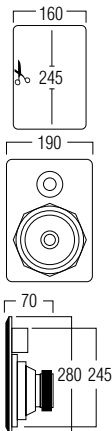

AFMETINGEN

TECHNISCHE GEGEVENS

bereik	<50 m²
klankkwaliteit	warm
systeem	2-weg
woofer	5,25" aluminium cone rubber edge
tweeter	0,75" swivel neodymium alu dome
versterkervermogen	20 - 120 W (aanbevolen)
gevoeligheid	88 dB
impedantie	8 Ω
frequentiebereik	50 Hz - 20 kHz
afm. uitsnit (h x b)	245 x 160 mm
afm. (h x b x d)	280 x 190 x 70 mm
gewicht / stuk	1,5 kg
behuizing	ABS
kleur	wit
extra	overschilderbaar draaibare tweeter spatwaterbestendig
opties	KITRE2 / zwarte grill (GRILL RE650 B)