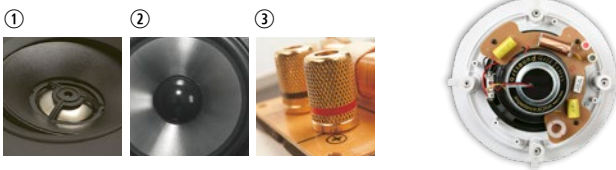

MDC800

Deze Gold Series luidspreker biedt een superieure geluidskwaliteit. De uiterst nauwkeurige midrange-wooferunit is optimaal afgelijnd op de haarscherpe en draaibare tweeter. De speciale filter en de titaniumwoofer laten je genieten van een feilloos geluid, waar je maar wil.

- ① draaibare titanium tweeter
- ② titanium woofer
- ③ gouden terminals

AFMETINGEN

TECHNISCHE GEGEVENS

bereik	<50 m²
klankkwaliteit	warm en gedetailleerd
systeem	2-weg coaxiaal
woofer	6,5" injection anodized titanium
tweeter	0,75" neodymium titanium dome
versterkervermogen	20 - 120 W (aanbevolen)
gevoeligheid	91 dB
impedantie	4 Ω
frequentiebereik	60 Hz - 20 kHz
afmetingen uitsnit (Ø)	206 mm
afmetingen (Ø x d)	240 x 85 mm
gewicht / stuk	2 kg
behuizing	ABS
kleur	wit
extra	overschilderbaar draaibare tweeter
opties	KITR03 - MOKIT R0238

De MDC800, krachtig maar vooral harmonieus, is uiterst geschikt als sfeerschepper.