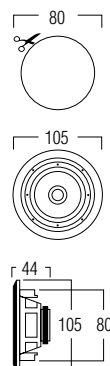

AFMETINGEN