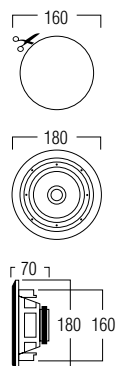

AFMETINGEN