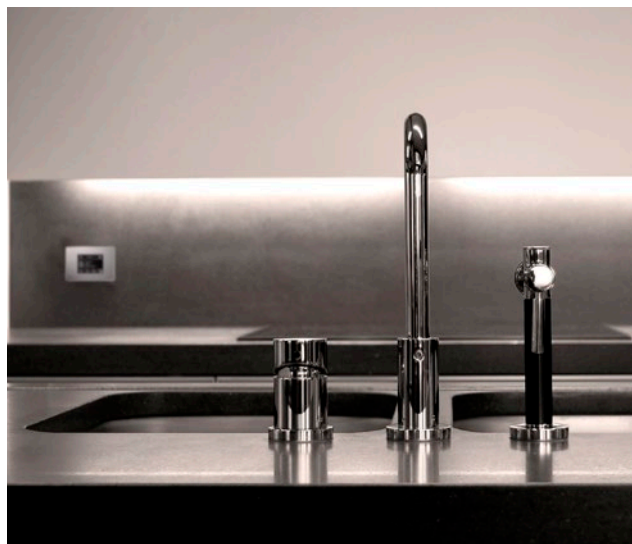

De ART5.4 / ART8.8 is een centraal systeem, dus hoef je niet elke ruimte te voorzien van een pak apparatuur. Meer nog, de design touchscreens geven je ruimte een extra pigment. Just lay back and relax!

ART5.4 - ART8.8 accessoires

Bedrade bediening

Ook bij de ontwikkeling van de ArtSound aanraakschermen (touchscreens) staat gebruiksvriendelijkheid voorop. De eenvoudige versie is eenrichting. De uitgebreide versie met kleurenscherm is een tweerichtings bedieningspaneel. Beide kunnen eenvoudig geplaatst worden via het principe van een busstelsel.