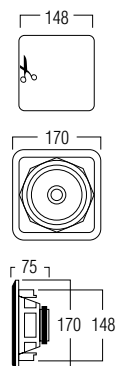

AFMETINGEN