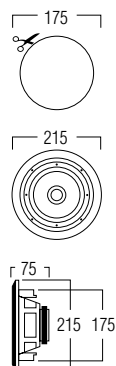

AFMETINGEN