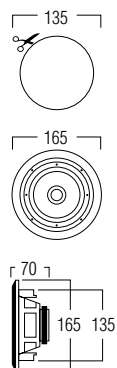

AFMETINGEN