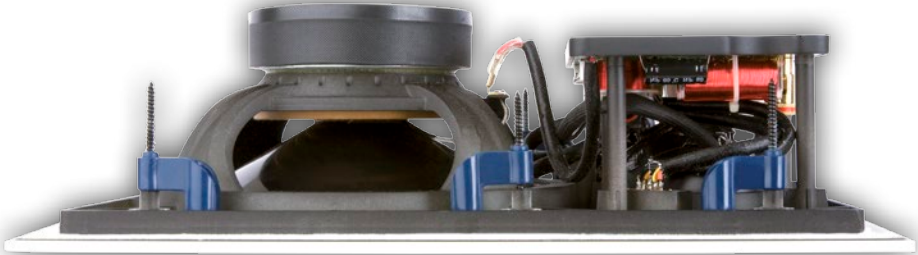

### ... en binnenin.

Ook binnenin is perfectie troef bij *Intiimi*. Achter de grille steekt een gebogen frontplaatgravure met elegante stijl. Elke luidspreker uit de *Intiimi* line-up beschikt over een unieke toonregelaar. De op maat ontworpen titanium driver met een krachtige neodymium magneet en een gepatenteerde<sup>®</sup> ophanging kan naar je eigen smaak bijsturen. Bovendien werken we de luidsprekers af met vergulde aansluitingen, voor een minimale weerstand. Een goede filtering van het geluid is cruciaal, ook bij *Intiimi*.