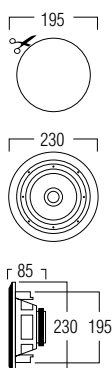

AFMETINGEN

TECHNISCHE GEGEVENS

bereik	<50 m²
klankkwaliteit	allround
systeem	stereospeaker
woofer	6,5" injection cone rubber
tweeter	0,5 x 2" neodymium alu dome
versterkervermogen	20 - 120 W (aanbevolen)
gevoeligheid	87 dB
impedantie	8 Ω
frequentiebereik	70 Hz - 20 kHz
afmetingen uitsnit (Ø)	195 mm
afmetingen (Ø x d)	230 x 85 mm
gewicht / stuk	1,2 kg
behuizing	ABS
kleur	wit
extra	overschilderbaar
opties	KITRO3

MDC650

Deze ronde inbouwluuidspreker produceert in zijn eentje een volwaardig stereo-effect. Hij werd speciaal ontworpen voor kleine ruimtes (wachtzaal, toilet, kleine hal, ...). Deze topper dankt zijn kwaliteiten aan een geïnjecteerde woofer, een sturende filter, 4 aansluitpunten en een dubbele(!) tweeter.

Geen plaats voor twee luuidsprekers? De MDC650 bezorgt je in zijn eentje een volledig stereo-effect.