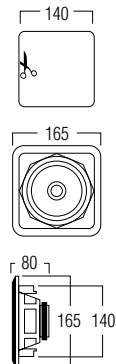

AFMETINGEN