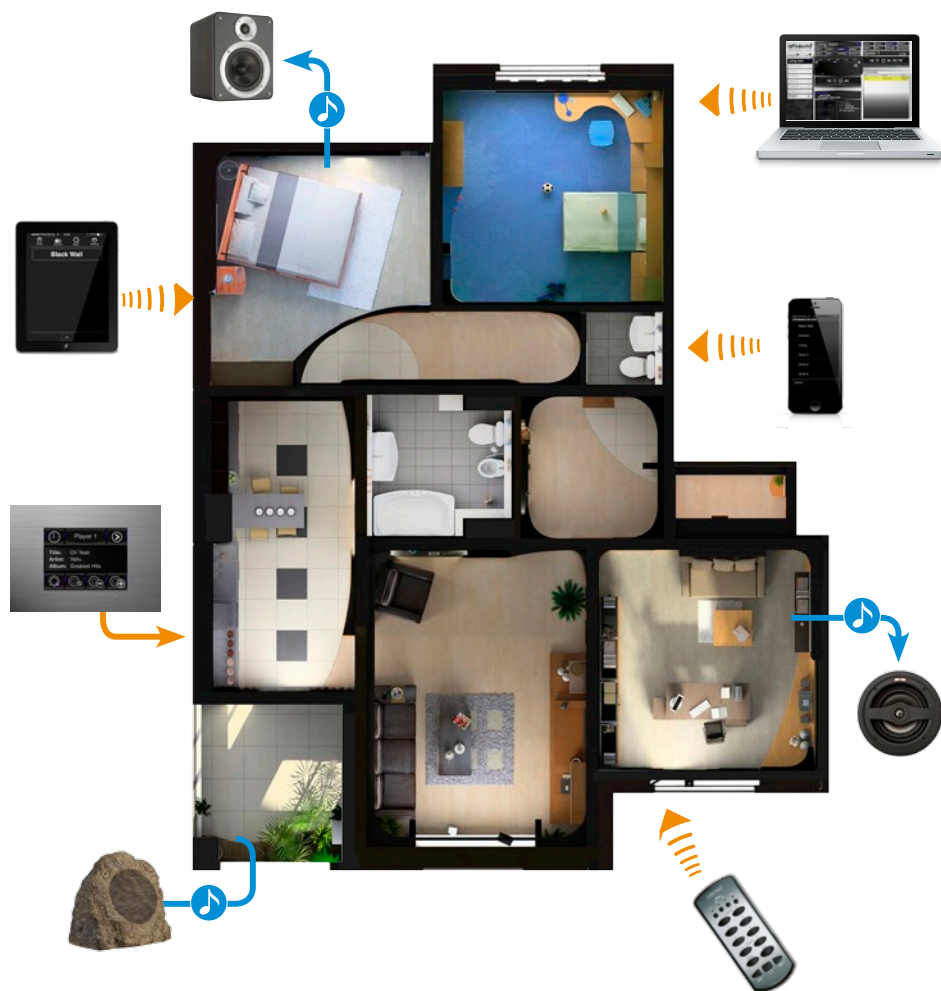

Multiroom wordt multicontrol

Overall muziek in je huis. Elke ruimte haar eigen klank.

Met één centrale ART-versterker kies je voor muziek waar je wil, wanneer je maar wil, zonder dat elke ruimte ontsierd wordt. Elke smartphone, tablet, pc en speciale touchscreens geven je de mogelijkheid playlists te integreren, te streamen of twee radio's aan te sturen. Je kan de ART integreren in je domotica of netwerk en mp3-muziek op de USB-stick beluisteren. **Kies voor ArtSound, en multiroom wordt multicontrol.**