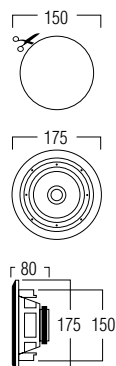

AFMETINGEN