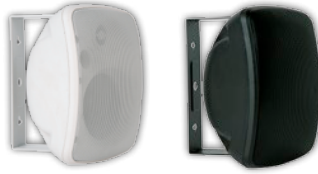

KLEUREN wit / zwart

TECHNISCHE GEGEVENS

bereik	<50 m²
klankkwaliteit	warm
systeem	2-weg
woofer	6,5" polymica conus
tweeter	1" PEI dome neodymium
basreflex	ja
magnetisch afgeschermd	nee
versterkervermogen	20 - 140 W (aanbevolen)
gevoeligheid	87 dB
impedantie	8 Ω
frequentiebereik	43 Hz - 20 kHz
afmetingen (h x b x d)	310 x 240 x 180 mm
gewicht / stuk	3,13 kg
behuizing	ABS
kleur	wit / zwart
extra	inclusief beugel, waterproof