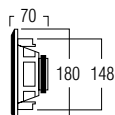

AFMETINGEN