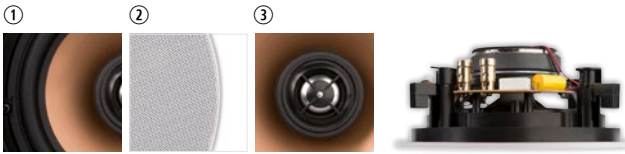

- ① aluminium woofer voor een hoger geluidsrendement
- ② aluminium grille mét magneetsysteem voor waterbestendigheid
- ③ draaibare tweeter

AFMETINGEN