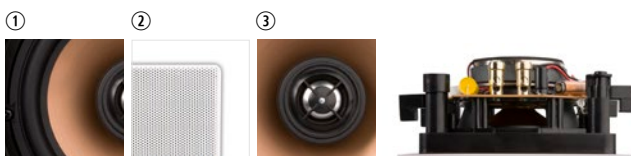

HPSQ525

Happi is Fins voor openheid, zuurstof. Het typeert de volledige reeks, want Happi vertaalt het ultieme comfort in een geniaal design. Dankzij ingenieuze ingrepen gaat deze frameloze speaker met ultra strakke grille moeiteloos op in je keuken, woonkamer, terras of badkamer. De HPSQ525 is erg compact, wat hem tot ideale partner maakt voor een ruimte van pakweg 30 - 40 m².

- ① aluminium woofer voor een hoger geluidsrendement
- ② aluminium grille mét magneetsysteem voor waterbestendigheid
- ③ draaibare tweeter

Je wil van je keuken een design hoogstandje maken? Dan is de HPSQ525 de ideale 'finishing touch': compact en beheerst.

TECHNISCHE GEGEVENS

bereik	<50 m²
klankkwaliteit	warm
systeem	2-weg coaxiaal
woofer	5,25" alu minium cone rubber edge
tweeter	0,75" swivel neodymium alu dome
versterkervermogen	10 - 100 W (aanbevolen)
gevoeligheid	88 dB
impedantie	8 Ω
frequentiebereik	60 Hz - 20 kHz
afm. uitsnit (h x b)	148 x 148 mm
afm. (h x b x d)	170 x 170 x 75 mm
gewicht / stuk	1 kg
behuizing	ABS
kleur	wit
extra	overschilderbaar draaibare tweeter spatwaterbestendig
opties	KITSQ1 / zwarte grille (GRILL SQ525 B)

AFMETINGEN