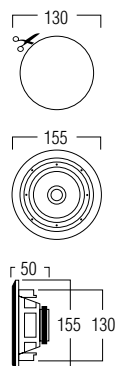

AFMETINGEN