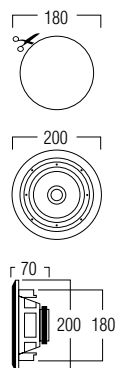

AFMETINGEN