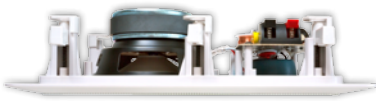

RE650.2

Met de X-tended reeks haal je de toekomst vandaag al binnen. Een sterk staaltje nieuwe technologie: aluminium woofers, draaibare tweeters, een uitgebreide klankfilter. Ze zijn ideaal voor gebruik in keukens en badkamers. Je geniet er van diepe bassen en een heldere weergave.

AFMETINGEN

TECHNISCHE GEGEVENS

bereik	<50 m²
klankkwaliteit	warm
systeem	2-weg
woofer	5,25" aluminium cone rubber edge
tweeter	0,75" swivel neodymium alu dome
versterkervermogen	20 - 120 W (aanbevolen)
gevoeligheid	88 dB
impedantie	8 Ω
frequentiebereik	60 Hz - 20 kHz
afm. uitsnit (h x b)	245 x 155 mm
afmetingen (h x b x d)	280 x 190 x 75 mm
gewicht / stuk	1,7 kg
behuizing	ABS
kleur	wit
extra	overschilderbaar draaibare tweeter spatwaterbestendig
opties	KITRE2

De RE650.2 is de meest krachtige X-tended luidspreker. Hij is inzetbaar in grotere ruimtes, zoals hier in een kledingzaak.