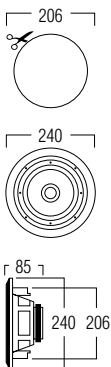

AFMETINGEN

TECHNISCHE GEGEVENS

bereik	<50 m²
klankkwaliteit	warm en gedetailleerd
systeem	2-weg coaxiaal
woofer	6,5" injection anodized titanium
tweeter	0,75" neodymium titanium dome
versterkervermogen	20 - 120 W (aanbevolen)
gevoeligheid	91 dB
impedantie	4 Ω
frequentiebereik	60 Hz - 20 kHz
afmetingen uitsnit (Ø)	206 mm
afmetingen (Ø x d)	240 x 85 mm
gewicht / stuk	2 kg
behuizing	ABS
kleur	wit
extra	overschilderbaar draaibare tweeter
opties	KITR03 - MOKIT R0238

De MDC800, krachtig maar vooral harmonieus, is uiterst geschikt als sfeerschepper.