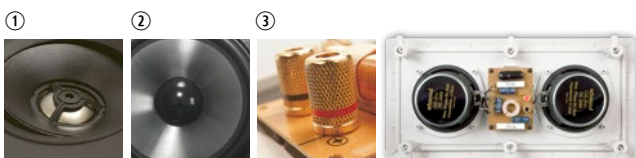

DC2050

Deze Gold Series luidspreker biedt een superieure geluidskwaliteit. De uiterst nauwkeurige midrange-wooferunit is optimaal afgelijnd op de haarscherpe en draaibare tweeter. De speciale filter en de titaniumwoofer laten je genieten van een feilloos geluid, waar je maar wil.

- ① draaibare titanium tweeter
- ② titanium woofer
- ③ gouden terminals

AFMETINGEN

TECHNISCHE GEGEVENS

bereik	<50 m²
klankkwaliteit	warm en gedetailleerd
systeem	2-weg centerspeaker
woofer	5,25" (x2) injection anodized titanium
tweeter	1" neodymium titanium dome
versterkervermogen	40 - 140 W (aanbevolen)
gevoeligheid	87 dB
impedantie	6 Ω
frequentiebereik	60 Hz - 20 kHz
afm. uitsnit (h x b)	190 x 415 mm
afmetingen (h x b x d)	225 x 450 x 85 mm
gewicht / stuk	2,1 kg
behuizing	ABS
kleur	wit
extra	overschilderbaar, draaibare tweeter magnetisch afgeschermd
opties	KIT RE225/450

Home cinema effecten moet je voelen, niet zien. De DC2050 maakt een set volledig, hier weggewerkt in de tv-wand.