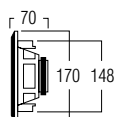

AFMETINGEN