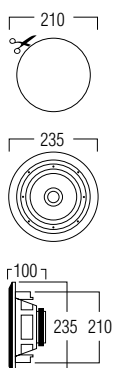

AFMETINGEN