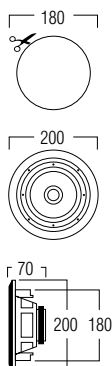

AFMETINGEN

TECHNISCHE GEGEVENS

bereik	<50 m²
klankkwaliteit	warm
systeem	2-weg coaxiaal
woofer	5,25" polypropyleen carbon
tweeter	0,5" polycarbonaat
versterkervermogen	10 - 100 W (aanbevolen)
gevoeligheid	88 dB
impedantie	8 Ω
frequentiebereik	85 Hz - 20 kHz
afmetingen uitsnit (Ø)	180 mm
afmetingen (Ø x d)	200 x 70 mm
gewicht / stuk	1 kg
behuizing	ABS
kleur	wit
extra	overschilderbaar
opties	KITR02 - MOKIT R0212 zwarte grille (GRILL R0525 B)

Een van de meest populaire speakers, dankzij de kracht van de klank en de bescheidenheid van de inbouwafmetingen.