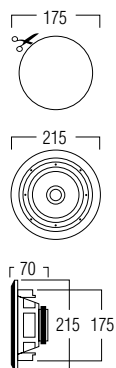

AFMETINGEN