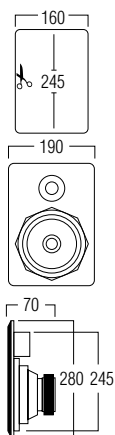

AFMETINGEN

TECHNISCHE GEGEVENS

bereik	<50 m²
klankkwaliteit	warm
systeem	2-weg
woofer	5,25" polypropyleen carbon
tweeter	1" polycarbonaat
versterkervermogen	20 - 120 W (aanbevolen)
gevoeligheid	87 dB
impedantie	8 Ω
frequentiebereik	75 Hz - 20 kHz
afm. uitsnit (h x b)	245 x 160 mm
afmetingen (h x b x d)	280 x 190 x 70 mm
gewicht / stuk	2,125 kg
behuizing	ABS
kleur	wit
extra	overschilderbaar
opties	KITRE2 zwarte grille (GRILL RE650 B)

De FL301 is niet alleen discreet, hij is ook veelzijdig. Hier verwerkt in een bureau.