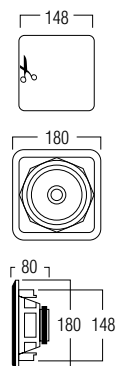

AFMETINGEN