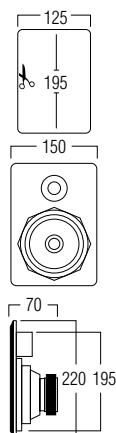

AFMETINGEN