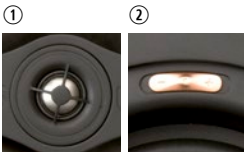

- ① draaibare tweeter in een akoestische schelp
- ② manuele treble regeling