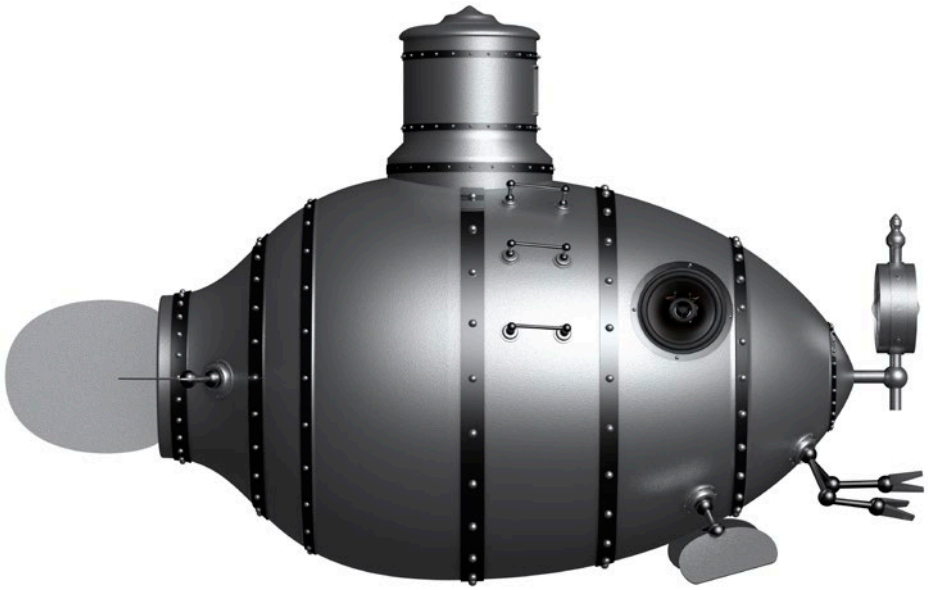

De Rock is gemaakt om te verdwijnen tussen hoog gras, rotsen, bloemen en planten. Je ziet hem niet, maar hoort hem des te meer.

ArtSound gaat multiroom, bij je thuis,  
maar ook erbuiten.  
Frankrijk, 2014.