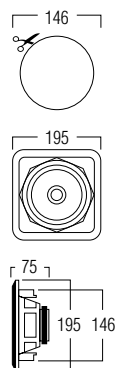

AFMETINGEN