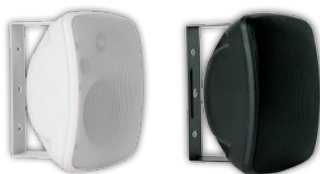

KLEUREN wit / zwart

TECHNISCHE GEGEVENS

bereik	<30 m²
klankwaliteit	allround
systeem	2-weg
woofer	3,5" polymica conus
tweeter	0,5" PEI dome neodymium
basreflex	ja
magnetisch afgeschermd	nee
versterkervermogen	10 - 80 W (aanbevolen)
gevoeligheid	86 dB
impedantie	8 Ω
frequentiebereik	95 Hz - 20 kHz
afmetingen (h x b x d)	200 x 150 x 110 mm
gewicht / stuk	1,35 kg
behuizing	ABS
kleur	wit / zwart
extra	inclusief beugel waterproof