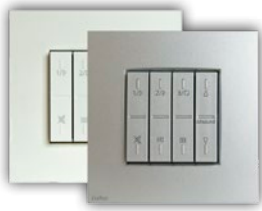

EEN RICHTING COMMUNICATIE