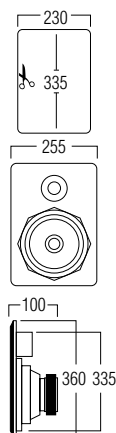

AFMETINGEN