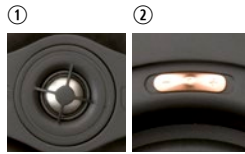

SQ2040

Met een bijna frameloze grille van 1 millimeter en een dikte van net geen 5 millimeter maakt hij komaf met de hedendaagse normen. De titanium driver met neodmium magneet en gepatenteerde® ophanging kun je naar eigen smaak bijsturen. De Intimi-reeks zuivert het signaal van de versterker via een geavanceerde scheidingsfilter en een correctiefilter. Frontplaat en basket zijn uit één stuk gegoten en reduceren zo de resonantie. De SQ2040 heeft een grote aaibaarheidsfactor. Hij is erg compact maar in staat tot wereldprestaties voor deze afmetingen.

- ① draaibare tweeter in een akoestische schelp
- ② manuele treble regeling

SQ2040, een hippe, vierkante speaker voor topresultaten en bovenal, onzichtbaar.

TECHNISCHE GEGEVENS

bereik	<40 m²
klankkwaliteit	warm en gedetailleerd
systeem	2-weg coaxiaal
woofer	4" neodmium
tweeter	1" neodmium titanium dome
versterkervermogen	20 - 120 W (aanbevolen)
gevoeligheid	84 dB
impedantie	4 - 8 Ω
frequentiebereik	60 Hz - 20 kHz
afm. uitsnit (h x b)	140 x 140 mm
afmetingen (h x b x d)	165 x 165 x 80 mm
gewicht / stuk	1,2 kg
behuizing	ABS
kleur	wit
extra	overschilderbaar
opties	KITSQ1

AFMETINGEN