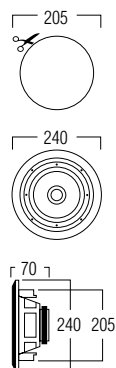

AFMETINGEN