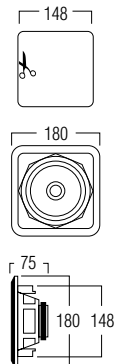

AFMETINGEN