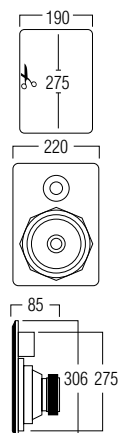

AFMETINGEN