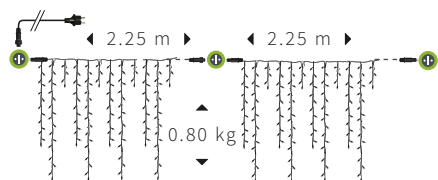

Drop height: 50 | 30 | 40 | 60 cm

ICICLE CURTAINLIGHTS | FLASHING | 230 V

| caps Ø 8 mm

NAME	REFERENCE	NB LEDS	LED	CABLE	DROP	↕	↔	EFFECT	⚡	P	⬇️	🏠
AUTHENTIC	54422-60-W0-Z	280	■	white	x 60	H. 0.80 m	L. 2 x 2.25 m	✕ ^x	230 V	18.4 W	x 20	IP66
	54422-60-W9-Z	280	■	white	x 60	H. 0.80 m	L. 2 x 2.25 m	✕ ^x	230 V	18.4 W	x 20	IP66
	54422-60-W3-Z	280	■	white	x 60	H. 0.80 m	L. 2 x 2.25 m	✕ ^x	230 V	18.4 W	x 20	IP66
	54422-60-W2-Z	280	■	white	x 60	H. 0.80 m	L. 2 x 2.25 m	✕ ^x	230 V	18.4 W	x 20	IP66
AUTHENTIC	54425-36-WFP0-Z	180	■	white	x 36	H. 0.80 m	L. 2 x 2.25 m	100^x	230 V	9.2 W	x 20	IP66