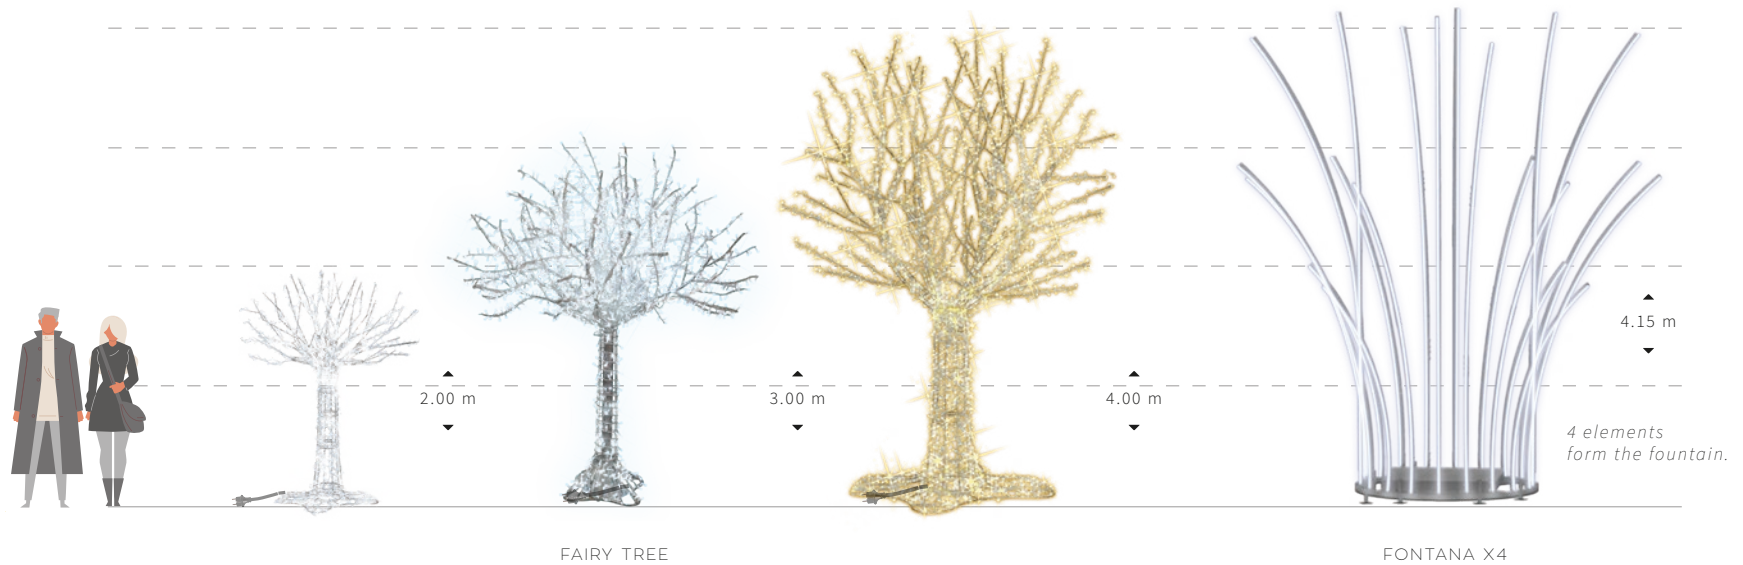

FAIRY TREE

FONTANA X4

FAIRY TREE | 230 V

A magical and majestic tree.

NAME	REFERENCE	LED	↑	↗	EFFECT	⚡	P	KG	🏠
FAIRY TREE	43451LED-P0	■	H. 2.00 m	Ø 1.70 m	✕^x	230 V	110.4 W	20 kg	IP44
FAIRY TREE	43451LED-P9	■	H. 2.00 m	Ø 1.70 m	✕^x	230 V	110.4 W	20 kg	IP44
FAIRY TREE	43452LED-P0	■	H. 3.00 m	Ø 2.50 m	✕^x	230 V	267 W	40 kg	IP44
FAIRY TREE	43452LED-P9	■	H. 3.00 m	Ø 2.50 m	✕^x	230 V	267 W	40 kg	IP44
FAIRY TREE	43453LED-P0	■	H. 4.00 m	Ø 3.50 m	✕^x	230 V	360 W	63 kg	IP44
FAIRY TREE	43453LED-P9	■	H. 4.00 m	Ø 3.50 m	✕^x	230 V	360 W	63 kg	IP44

FONTANA | 230 V

NAME	REFERENCE	LED	↑	↔	↗	EFFECT	⚡	P	KG	🔌	🏠
FONTANA	43407NEON-0	■	H. 4.15 m	L. 2.15 m	L. 1.50 m	✕^x	230 V	120 W	24 kg	yes	IP44
4 elements assembled as a fountain		■	H. 4.15 m	L. 3.96 m	D. 3.96 m	✕^x	230 V	480 W	96 kg	yes	IP44

Provide a ballast of 175 kg for the fountain and 105 kg for the element alone.