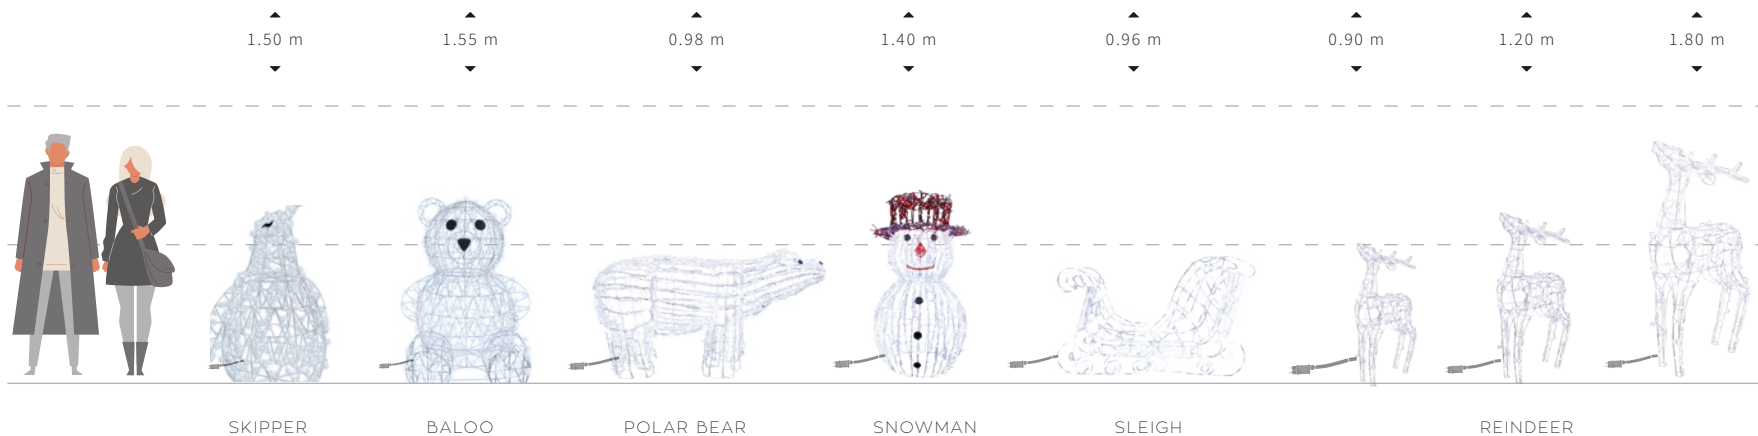

ILLUMINATED ELEMENTS

NAME	REFERENCE	LED	↕	↔	EFFECT	⚡	P	📦	🏠
VIXEN 3D	40545-0	■	H. 1.10 m	-	✖	230 V	20.4 W	3.3 kg	IP44
VIXEN 3D	40547-0	■	H. 1.60 m	-	-	230 V	23.8 W	5.4 kg	IP44
VIXEN 3D	40546-0	■	H. 2.15 m	-	✖	230 V	34 W	6.5 kg	IP44
SKIPPER	40447-W0-31V	■	H. 1.50 m	L. 1.23 m	-	31 V	12 W	13 kg	IP44
BALOO	40448-W0-31V	■	H. 1.55 m	L. 1.33 m	-	31 V	12 W	13 kg	IP44
POLAR BEAR	40577-0	■	H. 0.98 m	L. 1.75 m	-	31 V	12 W	15 kg	IP44
SNOWMAN	40578-0	■	H. 1.40 m	-	-	31 V	12 W	13 kg	IP44
SLEIGH	40455-W0	■	H. 0.96 m	L. 1.48 m	-	31 V	8 W	7.2 kg	IP44
REINDEER	40298-W0	■	H. 0.90 m	-	-	31 V	3.5 W	2kg	IP44
REINDEER	40300-W0	■	H. 1.20 m	-	-	31 V	5 W	3.5 kg	IP44
REINDEER	40299-W0	■	H. 1.80 m	-	-	31 V	8 W	5.8 kg	IP44