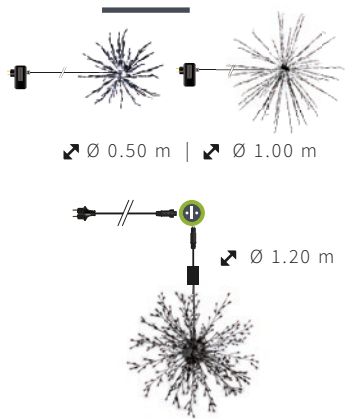

ILLUMINATED SPHERES | 230 V

NAME
SATURN

REFERENCE	NB LEDS	LED	↗	EFFECT	⚡	P	⚖	⏻	🏠
98604-AWP0-Z	100	■	Ø 0.40 m	✕ [*]	230 V	9.2 W	2.56 kg	yes	IP66
98604-AWP2-Z	100	■	Ø 0.40 m	✕ [*]	230 V	9.2 W	2.56 kg	yes	IP66
98604-AWP3-Z	100	■	Ø 0.40 m	✕ [*]	230 V	9.2 W	2.56 kg	yes	IP66
98604-AWP9-Z	100	■	Ø 0.40 m	✕ [*]	230 V	9.2 W	2.56 kg	yes	IP66
98606-AWP0-Z	200	■	Ø 0.60 m	✕ [*]	230 V	18.4 W	4.15 kg	yes	IP66
98606-AWP2-Z	200	■	Ø 0.60 m	✕ [*]	230 V	18.4 W	4.15 kg	yes	IP66
98606-AWP3-Z	200	■	Ø 0.60 m	✕ [*]	230 V	18.4 W	4.15 kg	yes	IP66
98606-AWP9-Z	200	■	Ø 0.60 m	✕ [*]	230 V	18.4 W	4.15 kg	yes	IP66
98610-AWP0-Z	300	■	Ø 1.00 m	✕ [*]	230 V	27.6 W	8.05 kg	yes	IP66
98610-AWP2-Z	300	■	Ø 1.00 m	✕ [*]	230 V	27.6 W	8.05 kg	yes	IP66
98610-AWP3-Z	300	■	Ø 1.00 m	✕ [*]	230 V	27.6 W	8.05 kg	yes	IP66
98610-AWP9-Z	300	■	Ø 1.00 m	✕ [*]	230 V	27.6 W	8.05 kg	yes	IP66

↕ Ø 0.40 m | ↕ Ø 0.60 m | ↕ Ø 1.00 m

BOUQUETS | 31 V AND 230 V

NAME	REFERENCE	NB LEDS	LED	BRANCHES	↻	EFFECT	⚡	P	🔌	🏋️	🏠
GALACTIC	61404-BP0	240	■	30 black	Ø 0.50 m	✕*	31 V	9 W	no	1.3 kg	IP44
	61404-BP9	240	■	30 black	Ø 0.50 m	✕*	31 V	9 W	no	1.3 kg	IP44
	61403-BP9	270	■	45 black	Ø 1.00 m	✕*	31 V	15 W	no	2.2 kg	IP44
GALACTIC PLUS	40475-WP0	390	■	26 white	Ø 1.20 m	✕*	230 V	27.60 W	at input	4.4 kg	IP44