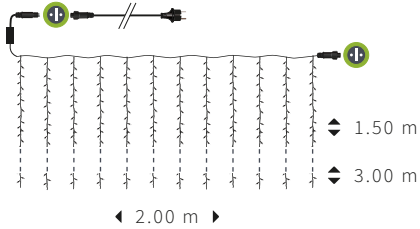

NAME	REFERENCE	NB LED	LED	CABLE	DESC.	↑	↔	EFFECT	⚡	P	Ⓢ	🏠
MASTER	54412-12-W0-Z	240	■	white	x 12	H. 1,50 m	L. 2,00 m	✕^x	230 V	18,4 W	x 50	IP66
	54412-12-W9-Z	240	■	white	x 12	H. 1,50 m	L. 2,00 m	✕^x	230 V	18,4 W	x 50	IP66
	54412-12-W3-Z	240	■	white	x 12	H. 1,50 m	L. 2,00 m	✕^x	230 V	18,4 W	x 50	IP66
	54412-12-W2-Z	240	■	white	x 12	H. 1,50 m	L. 2,00 m	✕^x	230 V	18,4 W	x 50	IP66
MASTER	54418-12-W0-Z	480	■	white	x 12	H. 3,00 m	L. 2,00 m	✕^x	230 V	28,8 W	x 15	IP66
	54418-12-W9-Z	480	■	white	x 12	H. 3,00 m	L. 2,00 m	✕^x	230 V	28,8 W	x 15	IP66
	54418-12-W3-Z	480	■	white	x 12	H. 3,00 m	L. 2,00 m	✕^x	230 V	28,8 W	x 15	IP66
	54418-12-W2-Z	480	■	white	x 12	H. 3,00 m	L. 2,00 m	✕^x	230 V	28,8 W	x 15	IP66
MASTER+	54310-W0-Z	50	■	white	x 1	H. 3,00 m	-	✕^x	230 V	4,6 W	x 30	IP66
	54310-W9-Z	50	■	white	x 1	H. 3,00 m	-	✕^x	230 V	4,6 W	x 30	IP66
	54310-W2-Z	50	■	white	x 1	H. 3,00 m	-	✕^x	230 V	4,6 W	x 30	IP66
	54310-W3-Z	50	■	white	x 1	H. 3,00 m	-	✕^x	230 V	4,6 W	x 30	IP66
MASTER	54419-12-WFP0-Z	144	■	white	x 12	H. 1,50 m	L. 2,00 m	100^x	230 V	9,2 W	x 50	IP66
MASTER	54420-12-WFP0-Z	288	■	white	x 12	H. 3,00 m	L. 2,00 m	100^x	230 V	18,4 W	x 15	IP66
STEADY	50415-12-W0-Z	240	■	white	x 12	H. 1,50 m	L. 2,00 m	-	230 V	13,8 W	x 50	IP66
	50415-12-W9-Z	240	■	white	x 12	H. 1,50 m	L. 2,00 m	-	230 V	13,8 W	x 50	IP66
	50435-12-W0-Z	480	■	white	x 12	H. 3,00 m	L. 2,00 m	-	230 V	27,6 W	x 15	IP66
	50435-12-W9-Z	480	■	white	x 12	H. 3,00 m	L. 2,00 m	-	230 V	27,6 W	x 15	IP66