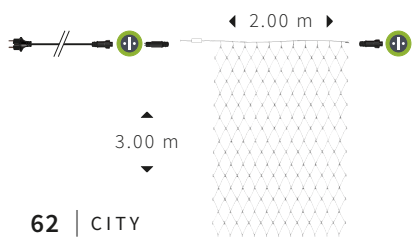

LIGHTING NET | FLASHING | 230 V

| caps Ø 8mm

NAME	REFERENCE	NB LED	LED	CABLE	↕	↔	EFFECT	⚡	P	⬇️	🏠
STITCH	54450-B0-Z	200	■	black	H. 3,00 m	L. 2,00 m	✕^x	230 V	18,4 W	x 30	IP66
	54450-B9-Z	200	■	black	H. 3,00 m	L. 2,00 m	✕^x	230 V	18,4 W	x 30	IP66