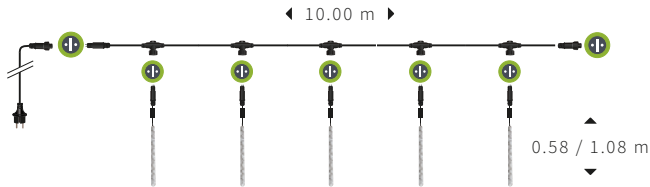

NAME	REFERENCE	NB LEDS	LED	CABLE	↕	↔	EFFECT	⚡	P	⊕	🏠
FESTISNOW KIT	39200-0	5 x 20	■	black	H. 0.58 m	L. 10.0 m		230 V	20 W x 10	IP44	
	39210-0	5 x 40	■	black	H. 1.08 m	L. 10.0 m		230 V	20 W x 10	IP44