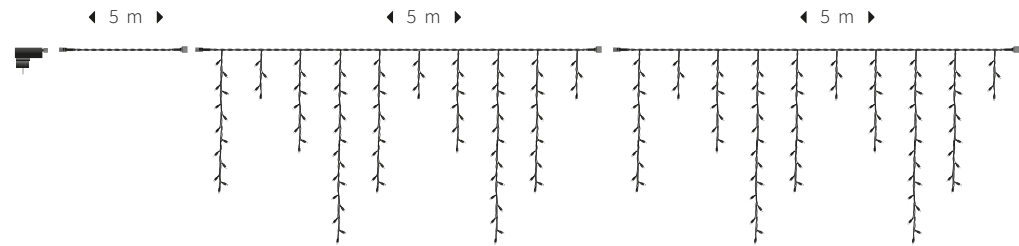

NAME	REFERENCE	NB LEDS	LED	CABLE	↔	↕	EFFECT	⚡	P	🔌	🏠
STARTER KIT	57500-2-BP0	200	■	black	L. 2 x 5.00 m	H. 0.60 m	✕	80 V	6.4 W	yes	IP44
	57500-2-BP9	200	■	black	L. 2 x 5.00 m	H. 0.60 m	✕	80 V	6.4 W	yes	IP44
	57500-2-BP3	200	■	black	L. 2 x 5.00 m	H. 0.60 m	✕	80 V	6.4 W	yes	IP44
EXTENSION	57500-BP0-R	100	■	black	L. 5.00 m	H. 0.60 m	✕	80 V	3.2 W	yes	IP44
	57500-BP9-R	100	■	black	L. 5.00 m	H. 0.60 m	✕	80 V	3.2 W	yes	IP44
	57500-BP3-R	100	■	black	L. 5.00 m	H. 0.60 m	✕	80 V	3.2 W	yes	IP44