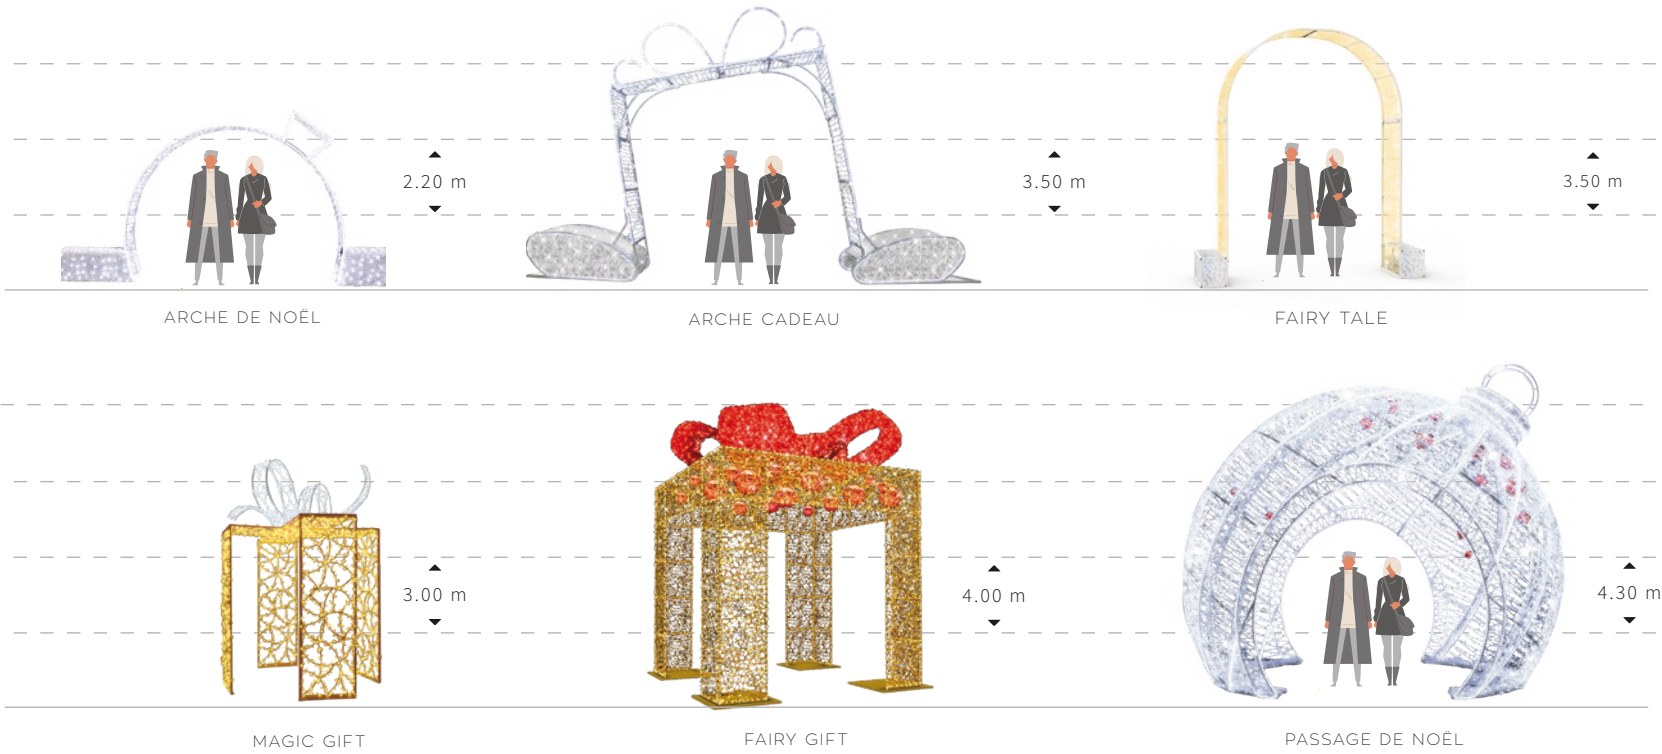

LARGE VOLUME CHRISTMAS TREES | 230 V

🌲 | Artificial Christmas tree sprigs
 All our PVC Christmas trees are M1 fire-rated

NAME	REFERENCE	LED	↑	↗	EFFECT	🌲	⚡	P	📊	🏠
SPLENDID	70221-9	🟡	H. 5.10 m	Ø 2.00 m	✕	2584	230 V	219 W	200 kg	IP44
SPLENDID	70226-9	🟡	H. 8.10 m	Ø 3.35 m	✕	22360	230 V	644 W	900 kg	IP44
SAPIN PASSAGE	70242-P9	🟡	H. 7.20 m	Ø 2.80 m	✕	5370	230 V	580 W	800 kg	IP44
RIBBON TREE	43431LED-P0	🟡	H. 4.00 m	L. 1.00 m	✕	-	230 V	220.4 W	57 kg	IP44
RIBBON TREE	43432LED-P0	🟡	H. 6.00 m	L. 2.00 m	✕	-	230 V	322.8 W	112 kg	IP44

MASTERPIECES

Day decorations with their illuminated fir covering.

NAME	REFERENCE	LED	↕	↔	↗	EFFECT	⚡	P	⚖️	🏠
OLEN	43454LED-P0	■	H. 3.00 m	L. 2.40 m	D. 1.20 m	✕	80 V	54.4 W	48 kg	IP44
OLEN	43454LED-P9	■	H. 3.00 m	L. 2.40 m	D. 1.20 m	✕	80 V	54.4 W	48 kg	IP44
PADDY	98186-3M	■ ■	H. 3.00 m	L. 2.20 m	-	✕	24 V	77 W	77 kg	IP44
SANTA	98184-3M	■	H. 3.00 m	L. 1.85 m	D. 1.40 m	✕	80 V	105 W	130 kg	IP44
TEDDY	98185-3M	■ ■ ■	H. 3.00 m	L. 1.60 m	D. 1.60 m	✕	24 V	330 W	135 kg	IP44
MAGIC HAT	98846-4M	■ ■	H. 3.65 m	L. 2.45 m	-	✕	230 V	369.2 W	200 kg	IP44