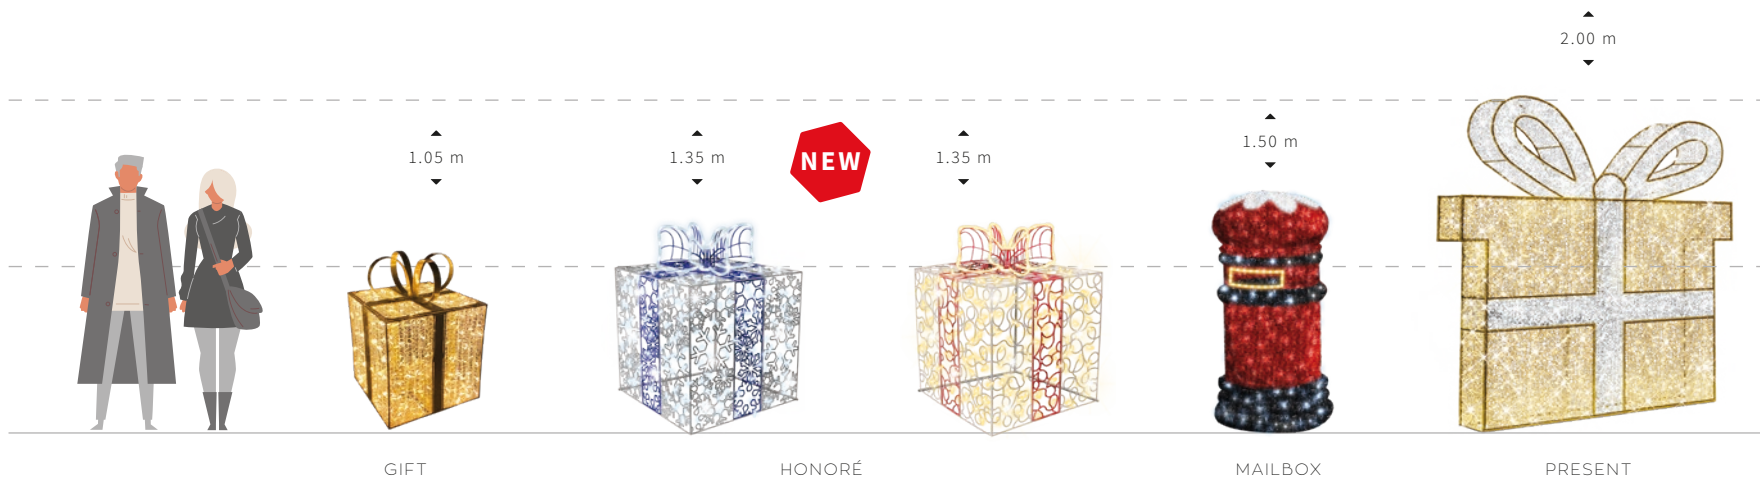

FREESTANDING 3D DECORATIONS

NAME	REFERENCE	STRUCTURE	LED	↑	↔	↗	EFFECT	⚡	P	KG	🏠
GIFT	43458LED-9	-	■	H. 1.05 m	L. 0.80 m	D. 0.80 m	✕	24 V	16 W	15 kg	IP44
HONORÉ	46598-GB-MIL-0P0	light grey - blue	■	H. 1.35 m	L. 0.89 m	D. 0.89 m	✕	230 V	157.2 W	16.5 kg	IP44
HONORÉ	46599-GR-MIL-9P9	light grey - red	■	H. 1.35 m	L. 0.89 m	D. 0.89 m	✕	230 V	157.2 W	16.5 kg	IP44
MAILBOX	43468LED-2	-	■	H. 1.50 m	L. 0.78 m	D. 0.78 m	✕	230 V	92 W	39 kg	IP44
PRESENT	43460LED-9	-	■	H. 2.00 m	L. 1.70 m	D. 0.20 m	✕	24 V	76 W	38 kg	IP44