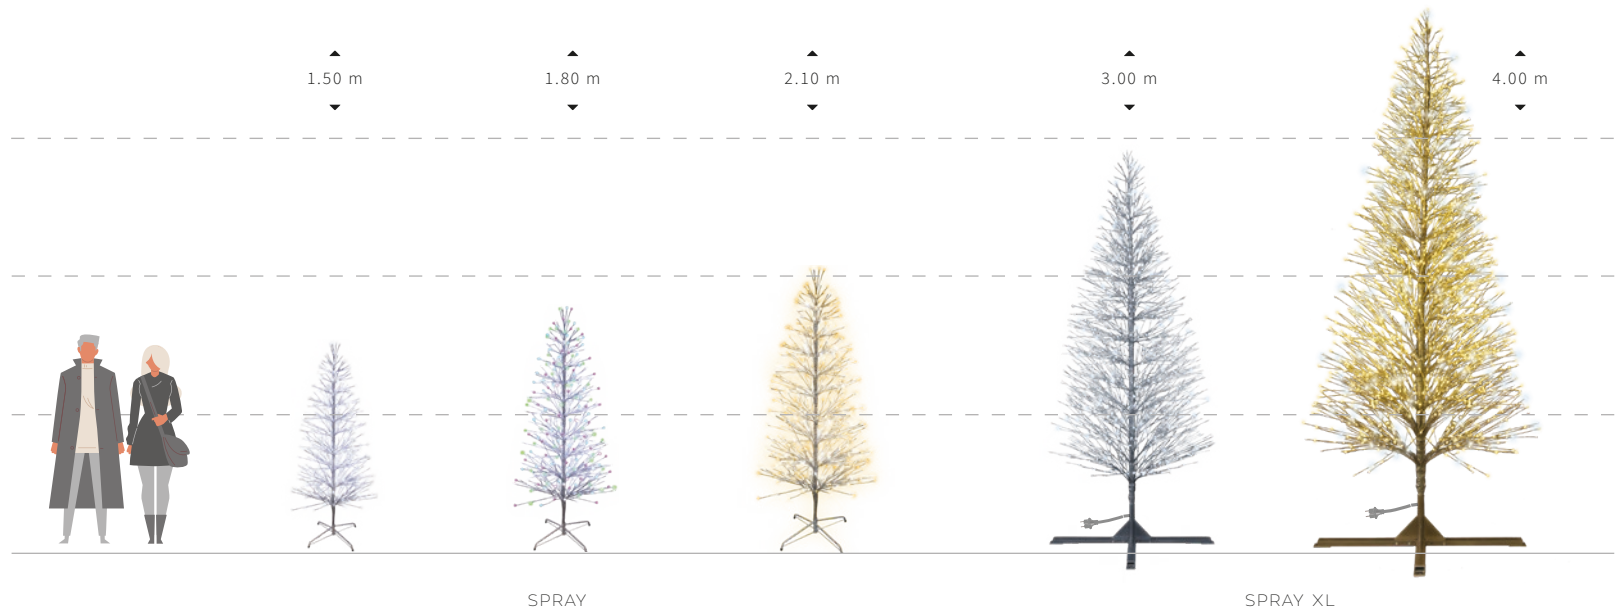

SPRAY CHRISTMAS TREES| 31 V

NAME	REFERENCE	LED	STRUCTURE	↑	↗	EFFECT	⚡	P	KG	🏠
SPRAY	40479-AP0	■	silver	H. 1.50 m	Ø 0.75 m	✕^x	31 V	9.5 W	3.3 kg	IP44
SPRAY	40479-AP9	■	silver	H. 1.50 m	Ø 0.75 m	✕^x	31 V	9.5 W	3.3 kg	IP44
SPRAY	40477-AP0	■	silver	H. 1.80 m	Ø 0.88 m	✕^x	31 V	9.5 W	4.5 kg	IP44
SPRAY	40477-AP9	■	silver	H. 1.80 m	Ø 0.88 m	✕^x	31 V	9.5 W	4.5 kg	IP44
SPRAY	40477-APM	▨	silver	H. 1.80 m	Ø 0.88 m	-	31 V	9.5 W	4.5 kg	IP44
SPRAY	40478-AP0	■	silver	H. 2.10 m	Ø 1.00 m	✕^x	31 V	11.8 W	6.5 kg	IP44
SPRAY	40478-AP9	■	silver	H. 2.10 m	Ø 1.00 m	✕^x	31 V	11.8 W	6.5 kg	IP44
SPRAY	40479-CMATP9	■	copper	H. 1.50 m	Ø 0.75 m	✕^x	31 V	9.5 W	3.3 kg	IP44
SPRAY	40477-CMATP9	■	copper	H. 1.80 m	Ø 0.88 m	✕^x	31 V	9.5 W	4.5 kg	IP44
SPRAY	40478-CMATP9	■	copper	H. 2.10 m	Ø 1.00 m	✕^x	31 V	11.8 W	6.5 kg	IP44
SPRAY XL	40560-AP0	■	silver	H. 3.00 m	Ø 1.25 m	✕^x	31 V	69 W	30 kg	IP44
SPRAY XL	40561-AP0	■	silver	H. 4.00 m	Ø 1.45 m	✕^x	31 V	139 W	49.5 kg	IP44
SPRAY XL	40560-CMATP9	■	copper	H. 3.00 m	Ø 1.25 m	✕^x	31 V	69 W	30 kg	IP44
SPRAY XL	40561-CMATP9	■	copper	H. 4.00 m	Ø 1.45 m	✕^x	31 V	139 W	49.5 kg	IP44