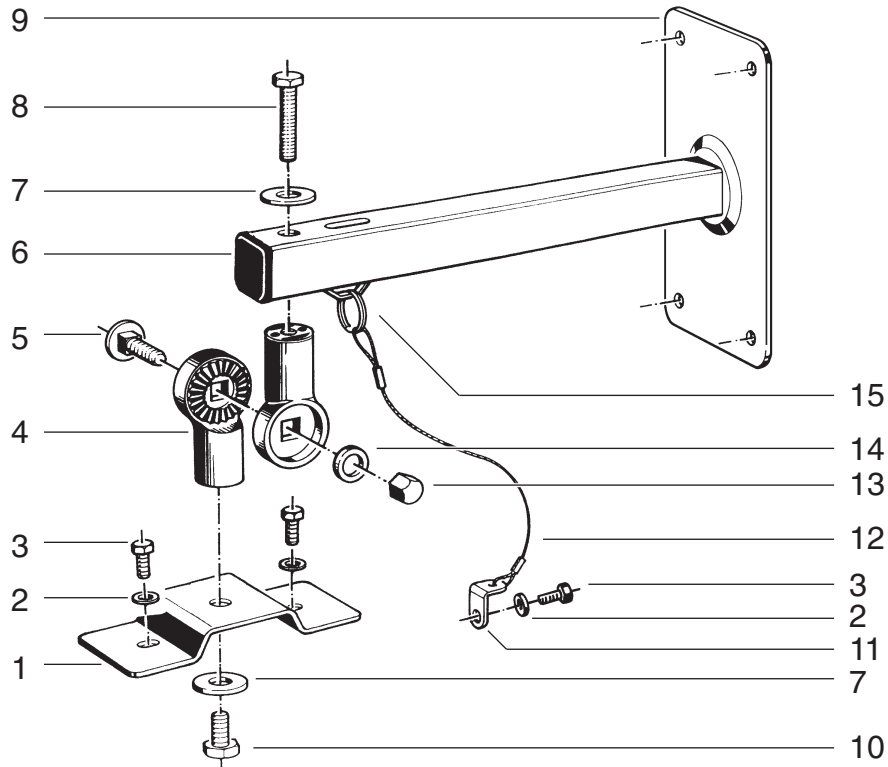

24195 Speaker Mounting Brackets

24195.000.55 black

24195.000.57 white

pos.	description	art.-no. black	art.-no. white	qty
1	speaker plate	01.44.450.55	01.44.450.57	1
2	washer \varnothing 5,3 mm	01.28.010.15	03.11.310.29	3
3	locking screw M5 x 12 mm	03.01.250.25	03.01.250.25	3
4	swivel joint	02.41.964.55	02.41.964.57	2
5	carriage bolt M8 x 20 mm	03.07.510.25	03.07.510.25	1
6	plastic end cap 25 x 25 mm	03.20.750.55	03.20.750.55	1
7	washer \varnothing 8,4 mm	03.11.520.15	03.11.520.15	2
8	hexagon screw M8 x 35 mm	03.01.562.25	03.01.562.25	1
9	wall mount cpl.	5.24195.1.55	5.24195.1.57	1
10	hexagon thread M8 x 12 mm	03.01.521.15	03.01.521.15	1
11	angle	01.14.268.55	01.14.268.57	1
12	wire rope	03.19.102.00	03.19.102.00	1
13	cap nut M8	03.08.420.25	03.08.420.25	1
14	washer \varnothing 8,4 mm	01.49.025.15	03.11.525.01	1
15	ring	03.15.640.01	03.15.640.01	1