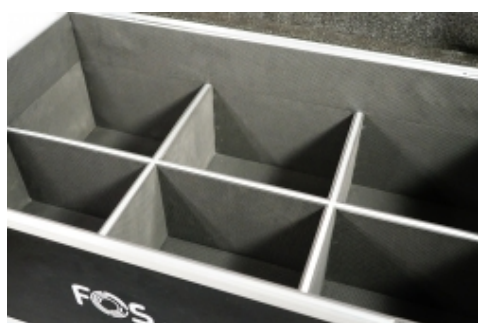

Visit product page

FOS CASE COB PAR 200 6IN1

L005912

Flight case with wheels for 6 pcs COB Par 200.

PHOTOS

www.fos-lighting.eu