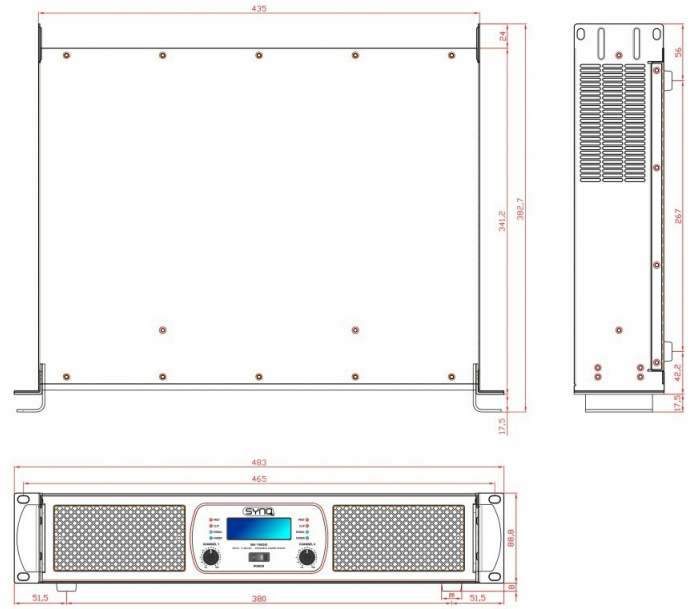

## TECHNICAL SPECIFICATIONS

<b>General : Application</b>	DJ & Club, Stage & Rental
<b>General : Series</b>	SE
<b>General : Dimensions (cm)</b>	48.2 x 8.8 x 36.5
<b>General : Weight (kg)</b>	10.06
<b>General : Color</b>	black
<b>General : Powerinput</b>	AC 230V, 50Hz
<b>General : Energy Label</b>	No
<b>General : Display</b>	LCD
<b>General : Fixation</b>	19" rack mountable
<b>General : RU</b>	2U
<b>General : IP rating</b>	indoor
<b>Audio : amplifier class</b>	TD
<b>Audio : min. frequency (Hz)</b>	20
<b>Audio : max. frequency (Hz)</b>	20000
<b>Audio : S/N ratio (&gt; dB)</b>	100
<b>Audio : damping factor (&gt;...)</b>	800
<b>Audio : max. output channels</b>	2
<b>Audio : Wrms 2Ω stereo, per channel</b>	2000
<b>Audio : Wrms 4Ω stereo, per channel</b>	1500
<b>Audio : Wrms 8Ω stereo, per channel</b>	1000
<b>Audio : Wrms 4Ω bridge</b>	4000
<b>Audio : Wrms 8Ω bridge</b>	3000
<b>Audio : functions</b>	bridge mode, limiter
<b>Connections : input</b>	3 pin XLR, jack, PowerCon®
<b>Connections : output</b>	3 pin XLR, speakon
<b>Brand</b>	SYNQ
<b>EANCode</b>	5420025681100