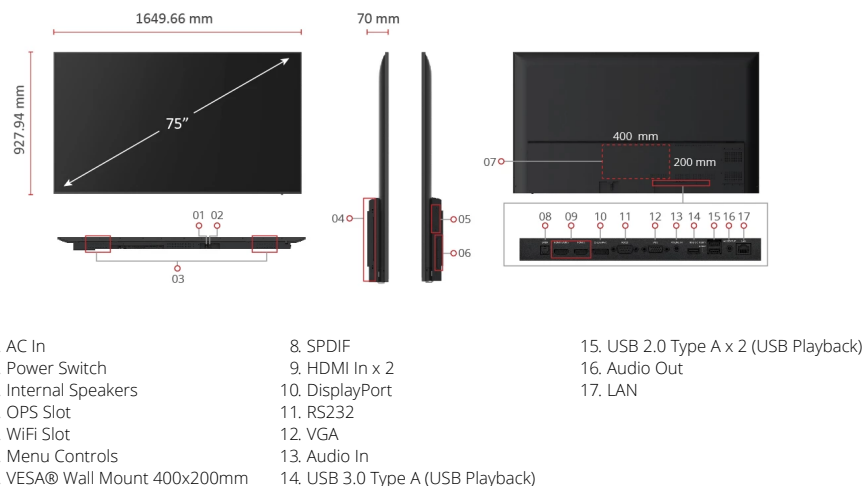

Toets Features

- Eenvoudige Cast functie
- Draadloze presentatie tussen apparaten en diverse ruimtes
- USB flash drive plug-and-play voor foto's, muziek en video
- Multitasking met krachtige ingebouwde mediaspeler & OPS PC slot
- 4K commercial display met dunne rand

Product Omschrijving

De ViewSonic® CDE7520 is een 75 "4K draadloos presentatiedisplay. Met de ingebouwde software voor het delen van schermen *, ViewBoard® Cast and Display en ViewBoard® Cast USB-C / HDMI-dongles kunnen meerdere gebruikers, zowel on-site als on-line, deelnemen aan conferenties en inhoud met elkaar delen. Tegelijkertijd transformeert u de CDE7520 in een dynamische contenthub. Deze betrouwbare commerciële display is uitgerust met een quad-core processor en intern geheugen, waardoor constant multimedia kan worden afgespeeld vanaf interne opslag of een USB-stick. De ViewSonic® CDE7520 ondersteunt externe configuratie- en contentbeheersystemen en is ook geschikt voor diverse signage-toepassingen.

*ondersteunt Chrome, Android, Windows, Mac OS, en iOS

DISPLAY

Paneelgrootte:	75"
Type:	TFT LCD Module. IPS type, DLED backlight
Weergavegebied (mm):	1649.664(H) × 927.936(V) (75" diagonal)
Native resolutie:	3840 x 2160
Aspectratio:	16:9
Colors:	1.07G colors
Helderheid:	450 nits (typ.)
Contrastverhouding:	1200:1 Typ.
Reactietijd:	8 ms
Kijkhoeken:	H = 178, V = 178 typ.
Levensduur achtergrondverlichting:	30,000 Hours (min)
Oppervlakte behandeling:	Anti-glare, 3H hardness, Haze 25%
Bezel:	Slim
Oriëntatie:	Landscape

INPUT

HDMI:	x2
RGB/VGA:	x1
DisplayPort:	x1
Audio:	x1 (3.5mm)
RS-232:	x1
OPS slot:	1x (optioneel Intel OPS VPC12-WPO)
WiFi slot:	1x (optioneel Wifi module LB-WIFI-001)

OUTPUT

Audio:	x1 (3.5mm)
SPDIF:	x1 (Fiber)